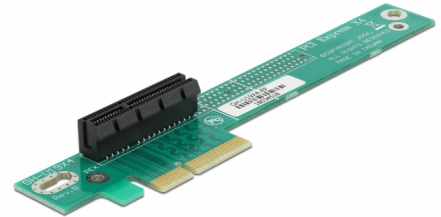

Delock Riser Karte PCI Express x4 > x4 90° links gewinkelt

Beschreibung

Die PCI Express Riser Karte von Delock winkelt den PCI Express Slot um 90°. Diese Art der horizontalen Installation ist in 1HE Computergehäusen notwendig, da eine vertikale Installation aus Platzgründen nicht möglich ist.

Artikel-Nr. 89103

EAN: 4043619891030

Ursprungsland: Taiwan,
Republic of China

Verpackung:
Wiederverschließbare
Tüte

Technische Daten

- Anschlüsse:
1 x PCI Express x4 >
1 x PCI Express x4
- Für 48,3 cm (19 Zoll) Gehäuse 1HE
- Links gerichtet
- Maße: Bauhöhe 24 mm, komplette Höhe 32 mm
- OS unabhängig, keine Treiberinstallation erforderlich