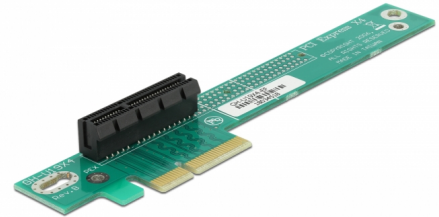

# Delock Riser Card PCI Express x4 > x4 90° levý pravoúhlý

## Popis

PCI Express riser card od Delocku pravoúhlý PCI Express slot 90°. Tento typ horizontální instalace je nezbytný uvnitř skříní počítačů s výškou 1U, kde vertikální instalace není možná kvůli omezenému prostoru.

## Technické detaily

- Konektor:
  - 1 x PCI Express x4 >
  - 1 x PCI Express x4
- Pro 48,3 cm (19 palců) skříně 1U
- Vkládání doleva
- Rozměry: montážní výška 24 mm, celková výška 32 mm
- Nezávislé na operačním systému, nevyžaduje instalaci žádných ovladačů