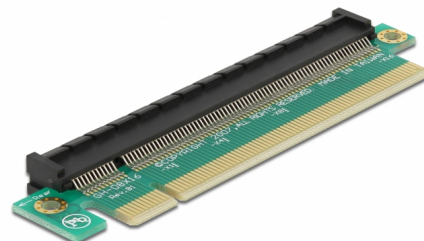

Delock Tarjeta de expansión de extensión PCIe x16 > x16

Descripción

La tarjeta vertical de extensión PCI Express de Delock extiende una tarjeta PCI Express.

Número de elemento 89093

EAN: 4043619890934

Pais de origen: Taiwan,
Republic of China

Paquete: Bolsa de
plástico con cremallera

Detalles técnicos

- Conectores:
 - 1 x PCI Express x16 macho >
 - 1 x ranura PCI Express x16
- Extensión de 20,32 mm (0,8 pulgadas)

Requisitos del sistema

- PC con una ranura PCI Express x16 / x32 libre