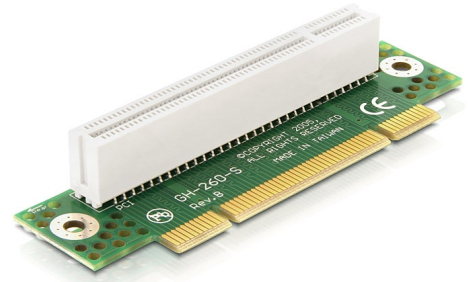

Delock Bővítőkártya PCI > PCI 90°-os elfordított, bal oldali behelyezés 2U

Leírás

Ez a Delock PCI bővítőkártya lehetővé teszi a PCI kártya csatlakoztatását. Ez a fajta vízszintes installáció szükséges a 48,3 cm-es (19 inch), két egység magas rack mount szerverházakba, ahol a függőleges beszerelés nem lehetséges helyhiány miatt.

Tételszám 89087

EAN: 4043619890873

Származási hely:
TAIWAN, PROVINCE OF
CHINA

Csomag: Poly bag

Műszaki adatok

- Csatlakozó:
1 x 32 bites PCI dugó >
1 x 32 bites PCI slot
- 48,3 cm (19 inch-es) 1U számítógépház
- Bal oldali beillesztés
- Méret: szerelési magasság 29 mm, teljes magasság 32 mm