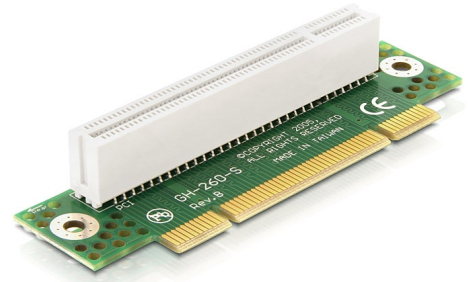

# Delock Riser-kort PCI > PCI vinklat 90° vänsterinsättning 2U

## Beskrivning

PCI-riserkort från Delock som möjliggör anslutning av ett PCI-kort. Den här typen av horisontell installation krävs inuti 48,3 cm (19") rackmonterade lådor med formfaktor 2U, där en vertikal installation inte är möjlig på grund av begränsat utrymme.

## Specifikationer

- Anslutning:
  - 1 x 32-bitars PCI hane >
  - 1 x 32-bitars PCI uttag
- För 48,3 cm (19 tum) chassin 1U
- Vänstervriden insättning
- Dimension: monteringshöjd 29 mm, sammanlagd höjd 32 mm