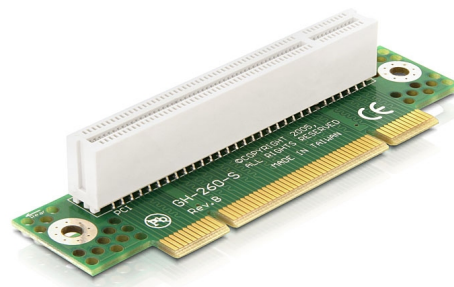

Delock Placă detașabilă PCI > PCI în unghi 90° insertie stânga 2U

Descriere scurta

Placa grafică PCI de la Delock permite conectarea unui card PCI. Acest tip de instalare orizontală este necesar în interiorul carcaselor cu rafturi de 48,3 cm (19 inci), cu două unități de înălțime, unde o instalare verticală nu este posibilă datorită limitării spațiului.

**Nr. 89087**

EAN: 4043619890873

Țara de origine: TAIWAN,
PROVINCE OF CHINA

Pachet: Poly bag

Detalii tehnice

- Conectori:
 - 1 x 32-Bit PCI tată >
 - 1 x 32-Bit PCI slot
- Pentru carcase 48,3 cm (19 inci) 1U
- Inserare pe stânga
- Dimensiune: înălțime de montare 29 mm, înălțime completă 32 mm

Cerinte de sistem

- PC cu slot PCI liber

Pachetul contine

- Placă detașabilă PCI