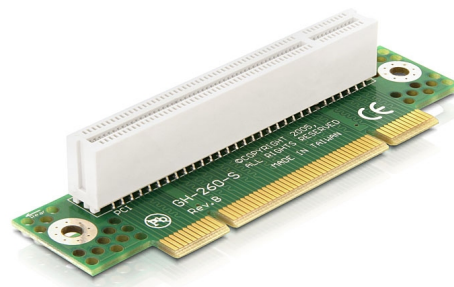

Delock Riser kartica PCI > PCI zakrivljeno 90° lijevo umetanje 2U

Opis

PCI Riser kartica tvrtke Delock omogućava spajanje PCI kartice. Ova vrsta vodoravne instalacije potrebna je unutar 48,3 cm (19 inča) kućišta montiranog na držač s dvjema visinskim jedinicama, kada okomita instalacija nije moguća zbog prostornog ograničenja.

Predmet br. 89087

EAN: 4043619890873

Zemlja podrijetla:
TAIWAN, PROVINCE OF
CHINA

Pakiranje: Poly bag

Tehnički podaci

- Priključak:
 - 1 x 32-bitni PCI muški >
 - 1 x 32-bitni PCI ulaz
- Za kućišta 48,3 cm (19 inča) 1U
- Lijevo umetanje
- Dimenzija: visina ugradnje 29 mm, ukupna visina 32 mm

Preduvjeti sustava

- Računalo s jednim slobodnim PCI utorom

Sadržaj pakiranja

- PCI Riser kartica