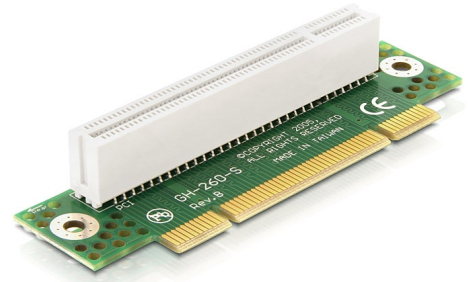

Delock Κάρτα Ανύψωσης PCI > PCI με γωνία 90° αριστερής εισαγωγής 2U

Περιγραφή

Αυτή η κάρτα ανύψωσης PCI της Delock επιτρέπει τη σύνδεση μια κάρτας PCI. Αυτός ο τύπος οριζόντιας εγκατάστασης είναι απαραίτητος μέσα στις θήκες αποθήκευσης των 48,3 εκ. (19 ίντσες) με μονάδες διπλού ύψους, όπου μια κάθετη εγκατάσταση δεν είναι εφικτή λόγω έλλειψης χώρου.

Αρ. προϊόντος 89087

EAN: 4043619890873

Χώρα προέλευσης:
TAIWAN, PROVINCE OF
CHINA

Συσκευασία: Poly bag

Προδιαγραφές

- Συνδετήρας:
1 x 32-Bit PCI βύσμα >
1 x 32-Bit PCI υποδοχή
- Για θήκες 48,3 εκ. (19 ιντσών) 1U
- Εισαγωγή από αριστερά
- Διαστάσεις: ύψος γείωσης 29 χιλ., συνολικό ύψος 32 χιλ.