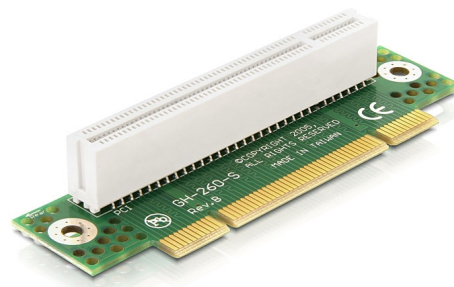

Delock Tarjeta Elevadora PCI > PCI en ángulo 90° con inserción izquierda 2U

Descripción

La tarjeta vertical PCI de Delock permite la conexión de la tarjeta PCI. Este tipo de instalación horizontal es necesaria dentro de carcasas de bastidores de montaje de 48,3 cm (19 pulgadas) con dos unidades de altura, donde una instalación vertical no es posible debido a la limitación de espacio.

Número de elemento 89087

EAN: 4043619890873

Pais de origen: TAIWAN,
PROVINCE OF CHINA

Paquete: Poly bag

Detalles técnicos

- Conectores:
 - 1 x macho 32-Bit PCI >
 - 1 x ranura 32-Bit PCI
- Para cajas de 1U de 48,3 cm (19 pulgadas)
- Inserción izquierda
- Dimensión: altura de montaje 29 mm, altura completa 32 mm