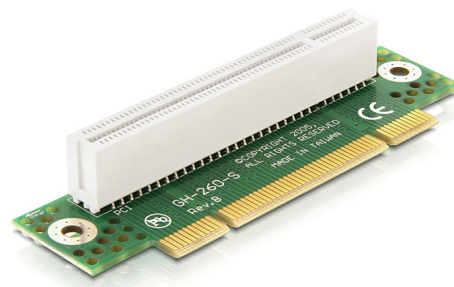

# Delock Riser Card PCI > PCI pravoúhlý 90° vkládání vlevo 2U

## Popis

PCI riser card od Delocku umožňuje připojení PCI karty. Tento typ horizontální instalace je nezbytný uvnitř skříní s rackovou montáží o rozměrech 48,3 cm (19 inch) s výškou 2U, kde vertikální instalace není možná z důvodu omezení prostoru.

### Číslo produktu 89087

EAN: 4043619890873

Země původu: TAIWAN,  
PROVINCE OF CHINA

Balení: Poly bag

## Technické detaily

- Konektor:
  - 1 x 32-Bit PCI samec >
  - 1 x 32-Bit PCI slot
- Pro 48,3 cm (19 palců) skříně 1U
- Vkládání doleva
- Rozměry: montážní výška 29 mm, celková výška 32 mm