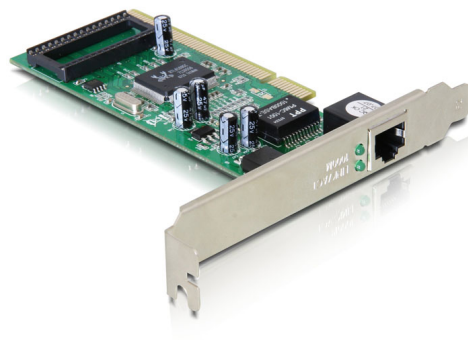

Delock Carte PCI > 1 x Gigabit LAN

Description

La carte PCI Gigabit LAN vous permet d'effectuer une connexion réseau avec un débit de données jusqu'à 1000 Mb/s.

N° produit 89084

EAN: 4043619890842

Pays d'origine: China

Emballage: Blister

Détails techniques

- 1 x Gigabit Lan port
- Compatible avec IEEE 802.3, IEEE 802.3u, IEEE 802.3ab
- Débit de données jusqu'à 10/100/1000 Mb/s
- 32-Bit PCI standard 2.3
- Prise en charge Wake On Lan (WOL)
- Prise en charge IEEE802.3x Full Duplex
- Prise en charge IEEE802.1Q Virtual LAN (VLAN)