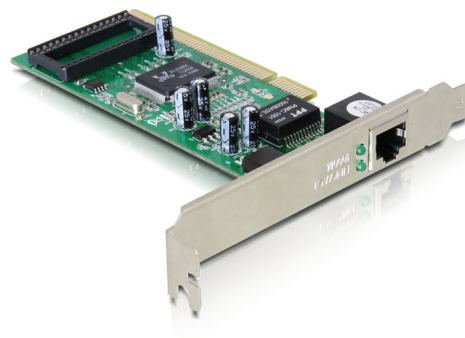

# Delock PCI Karta > 1 x Gigabit LAN

## Popis

Delock PCI Gigabit Lan karta vám poskytuje síťové připojení s rychlostí přenosu až 1000 Mb/s.

## Technické detaily

- 1 x Gigabit Lan port
- Kompatibilní s IEEE 802.3, IEEE 802.3u, IEEE 802.3ab
- Přenosová rychlost 10/100/1000 Mb/s
- 32-Bit PCI standard 2.3
- Podporuje Wake On Lan (WOL)
- Podporuje IEEE802.3x full duplex flow control
- Podporuje IEEE802.1Q Virtual LAN (VLAN)