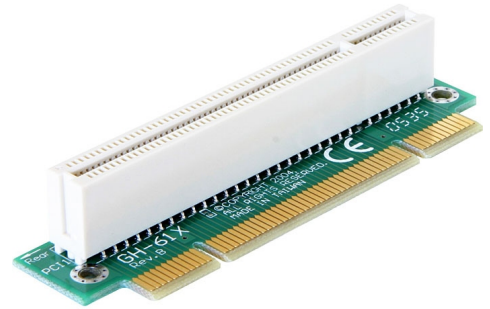

# Delock Bővítőkártya PCI > PCI 90°-os elfordított, bal oldali behelyezés 1U

## Leírás

Ez a Delock PCI bővítőkártya lehetővé teszi a PCI kártya csatlakoztatását. Ez a típusú vízszintes beszerelés szükséges a 48,3 cm (19 inch) méretű egylégterű szerver házhoz, ahol a helyhiány miatt függőleges beszerelés nem lehetséges.

### Tételszám 89071

EAN: 4043619890712

Származási hely: Taiwan, Republic of China

Csomag: Zárható műanyag tasak

## Műszaki adatok

- Csatlakozó:
  - 1 x 32 bites PCI dugó >
  - 1 x 32 bites PCI slot
- 48,3 cm (19 inch-es) 1U számítógépház
- Bal oldali beillesztés
- Csatlakozó magassága: 11 mm
- Méret: szerelési magasság 20 mm, teljes magasság 27 mm