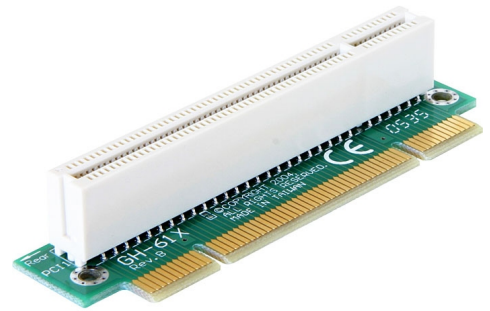

Delock Riser-kort PCI > PCI vinklat 90° vänsterinsättning 1U

Beskrivning

PCI-riserkort från Delock som möjliggör anslutning av ett PCI-kort. Den här typen av horisontal installation krävs för 48,3 cm (19") rackmonteringshöljen som är 1U, där vertikal installation inte är möjlig pga. utrymmesbegränsningar.

Artikelnummer 89071

EAN: 4043619890712

Ursprungsland: Taiwan,
Republic of China

Paket: Zippåse

Specifikationer

- Anslutning:
 - 1 x 32-bitars PCI hane >
 - 1 x 32-bitars PCI uttag
- För 48,3 cm (19 tum) chassin 1U
- Vänstervriden insättning
- Fackstorlek: 11 mm
- Dimension: monteringshöjd 20 mm, sammanlagd höjd 27 mm