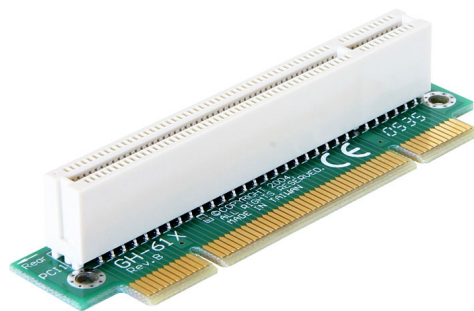

Delock Riser kartica PCI > PCI zakrivljeno 90° lijevo umetanje 1U

Opis

PCI Riser kartica tvrtke Delock omogućava spajanje PCI kartice. Ovaj tip vodoravne instalacije potreban je unutar 48,3 cm (19 inča) kućišta za montažu na nosač jedinicom na istoj visini, pri čemu nije moguća okomita instalacija zbog ograničenog prostora.

Predmet br. 89071

EAN: 4043619890712

Zemlja podrijetla: Taiwan,
Republic of China

Pakiranje: Plastična
vrećica sa zip zatvaračem

Tehnički podaci

- Priključak:
 - 1 x 32-bitni PCI muški >
 - 1 x 32-bitni PCI ulaz
- Za kućišta 48,3 cm (19 inča) 1U
- Lijevo umetanje
- Visina utora: 11 mm
- Dimenzija: visina ugradnje 20 mm, ukupna visina 27 mm

Preduvjeti sustava

- Računalo s jednim slobodnim PCI utorom

Sadržaj pakiranja

- PCI Riser kartica