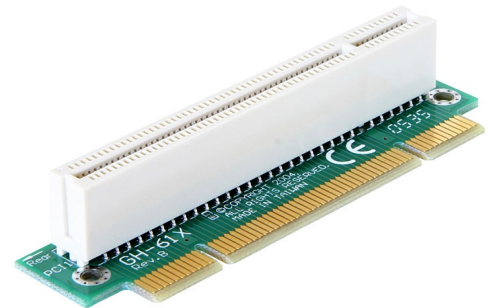

Delock Riser Karte PCI > PCI gewinkelt 90° links gerichtet 1HE

Beschreibung

Die PCI Riser Karte von Delock ermöglicht den Anschluss einer PCI Karte. Diese Art der horizontalen Installation ist in 48,3 cm (19 Zoll) Gehäusen mit einer Höheneinheit notwendig, da eine vertikale Installation aus Platzgründen nicht möglich ist.

Artikel-Nr. 89071

EAN: 4043619890712

Ursprungsland: Taiwan,
Republic of China

Verpackung:
Wiederverschließbare
Tüte

Technische Daten

- Anschlüsse:
 - 1 x 32-Bit PCI Stecker >
 - 1 x 32-Bit PCI Slot
- Für 48,3 cm (19 Zoll) Gehäuse 1HE
- Links gerichtet
- Slothöhe: 11 mm
- Maße: Bauhöhe 20 mm, komplette Höhe 27 mm