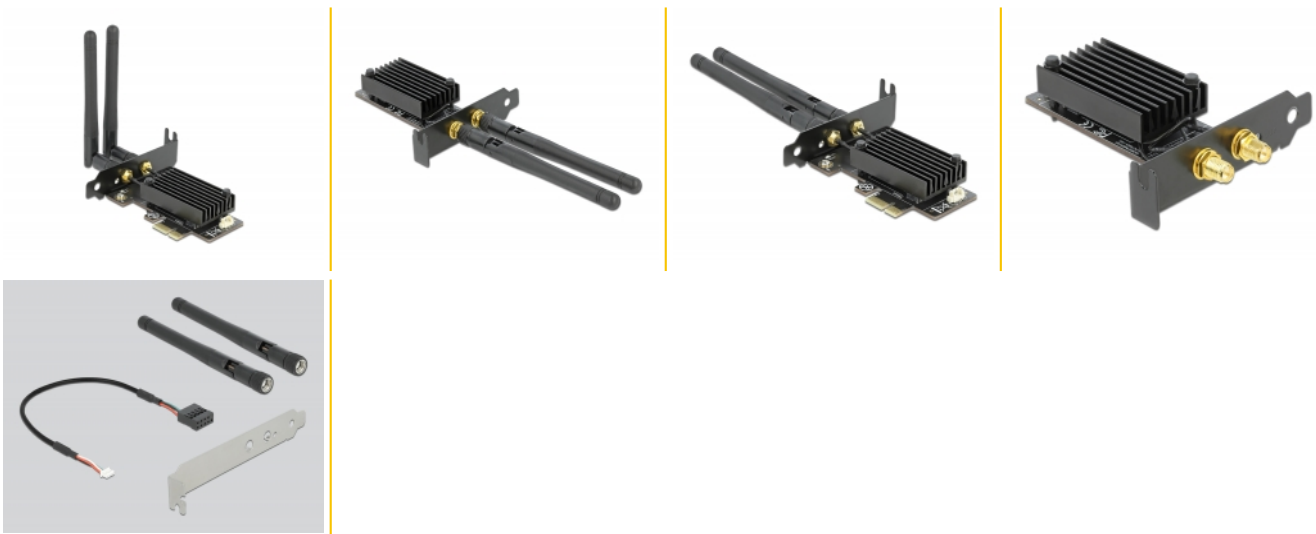

- aprox. 108 mm (con unión de inclinación)
- Compatible con IEEE 802.11ax/ac/a/n/b/g
- Cifrado WEP, WPA y WPA2, WPA3
- Admite DFS (Selección de frecuencia dinámica)
- Admite WPS
- Admite MU-MIMO
- Estándar Bluetooth 5.1
- 1 x Indicador LED

Requisitos del sistema

- Windows 10/10-64
- PC con una ranura PCI Express libre
- Una base de conexiones USB disponible (Bluetooth)

Contenido del paquete

- Tarjeta PCI Express
- Low profile soporte posterior
- 2 x Antena
- Cable de 4 pines a conector hembra USB, longitud aprox. 30 cm
- Manual del usuario

Image