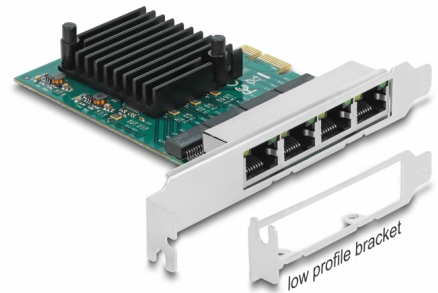

Delock PCI Express x1-kort till 4 x Gigabit LAN

Beskrivning

PCI Express-kortet från Delock erbjuder fyra extra nätverksportar med en dataöverföringshastighet på upp till 1000 Mbps.

Artikelnummer 89025

EAN: 4043619890255

Ursprungsland: China

Paket: White Box

Specifikationer

- Anslutning:
extern: 4 x Gigabit LAN RJ45 hona
intern: 1 x PCI Express x1, V2.0
- Kringkretsar: Realtek RTL8111F
- Dataöverföringshastighet:
Ethernet upp till 10 Mbps (Half/Full Duplex)
Fast Ethernet upp till 100 Mbps (Half/Full Duplex)
Gigabit Ethernet upp till 1000 Mbps (Half/Full Duplex)
PCI Express x1 upp till 4 Gbps
- Stödjer IEEE 802.3 / 802.3u / 802.3ab
- Stöder Wake On LAN (WOL)
- Stöder IEEE 802.3x full duplex flödeskontroll
- Stödjer 9k Jumbo Frames
- LED-indikator för länk och aktivitet

Interface

Extern:	4 x Gigabit LAN RJ45, hona
Intern:	1 x PCI Express x1, V2.0

Technical characteristics

Kringkretsar:	Realtek RTL8111F
Dataöverföringshastighet:	Ethernet up to 10 Mbps Fast Ethernet up to 100 Mbps Gigabit Ethernet up to 1 Gbps