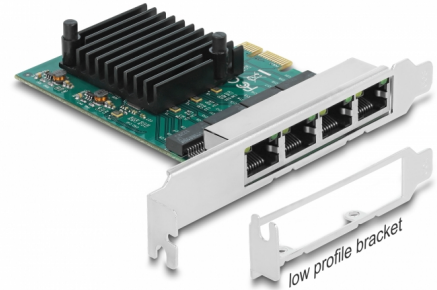

Delock PCI Express x1 Kartica na 4 x Gigabit LAN

Opis

Delock PCI Express kartica pruža četiri mrežna priključka brzine prijenosa podataka do 1000 Mbps.

Predmet br. 89025

EAN: 4043619890255

Zemlja podrijetla: China

Pakiranje: White Box

Tehnički podaci

- Priključak:
 - vanjski: 4 x Gigabit LAN RJ45 ženski
 - unutarnji: 1 x PCI Express x1, V2.0
- Skup čipova: Realtek RTL8111F
- Brzina prijenosa podataka:
 - Ethernet do 10 Mbps (Half/Full Duplex)
 - Fast Ethernet do 100 Mbps (Half/Full Duplex)
 - Gigabit Ethernet do 1000 Mbps (Half/Full Duplex)
 - PCI Express x1 do 4 Gbps
- Podržava IEEE 802.3 / 802.3u / 802.3ab
- Podržava buđenje na LAN (WOL)
- Podržava kontrolu protoka IEEE 802.3x puni dupleks
- Podržava 9k Jumbo okvire
- LED indikator povezivanja i šupljine

Technical characteristics

Skup čipova:	Realtek RTL8111F
Brzina prijenosa podataka:	Ethernet up to 10 Mbps Fast Ethernet up to 100 Mbps Gigabit Ethernet up to 1 Gbps

Physical characteristics

Slot bracket:	niskoprofilni standard
---------------	---------------------------