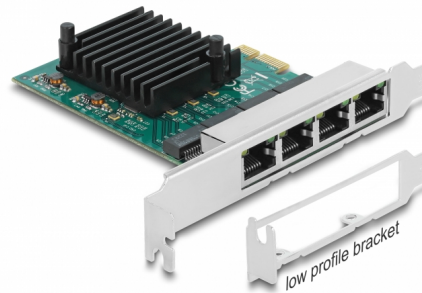

Delock Κάρτα PCI Express x1 προς 4 x Gigabit LAN

Περιγραφή

Η κάρτα PCI Express από τη Delock προσφέρει τέσσερις θύρες δικτύου με ρυθμό μεταφοράς δεδομένων έως 1000 Mbps.

Αρ. προϊόντος 89025

EAN: 4043619890255

Χώρα προέλευσης: China

Συσκευασία: White Box

Προδιαγραφές

- Συνδετήρας:
 - εξωτερικά: 4 x Gigabit LAN, θηλυκός σύνδεσμος RJ45
 - εσωτερικά: 1 x PCI Express x1, V2.0
- Chipset: Realtek RTL8111F
- Ρυθμός μεταφοράς δεδομένων:
 - Ethernet έως και 10 Mbps (Half/Full Duplex)
 - Fast Ethernet έως και 100 Mbps (Half/Full Duplex)
 - Gigabit Ethernet έως και 1000 Mbps (Half/Full Duplex)
 - PCI Express x1 έως και 4 Gbps
- Υποστηρίζει IEEE 802.3 / 802.3u / 802.3ab
- Υποστηρίζει το Wake On LAN (WOL)
- Υποστηρίζει IEEE 802.3x έλεγχο πλήρους αμφίδρομης ροής
- Υποστηρίζει πλαίσια μεγάλου μεγέθους 9k
- Ένδειξη LED για σύνδεση και δραστηριότητα

Technical characteristics

Chipset:	Realtek RTL8111F
Ρυθμός μεταφοράς δεδομένων:	Ethernet up to 10 Mbps Fast Ethernet up to 100 Mbps Gigabit Ethernet up to 1 Gbps

Physical characteristics

Slot bracket:	Χαμηλής Κατανομής standard
---------------	-------------------------------