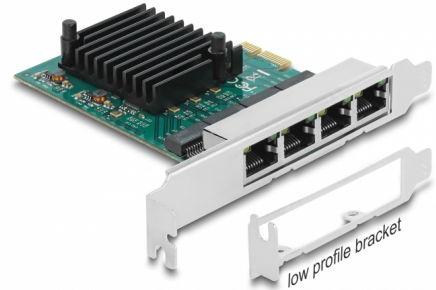

# Delock PCI Express x1 karta na 4 x Gigabit LAN

## Popis

PCI Express karta od Delocku nabízí čtyři síťové porty s přenosovou rychlostí až do 1000 Mbps.

## Technické detaily

- Konektor:  
externí: 4 x Gigabit LAN RJ45 samice  
interní: 1 x PCI Express x1, V2.0
- Chipset: Realtek RTL8111F
- Datová rychlost přenosu:  
Ethernet až do 10 Mbps (Half/Full Duplex)  
Fast Ethernet až do 100 Mbps (Half/Full Duplex)  
Gigabit Ethernet až do 1000 Mbps (Half/Full Duplex)  
PCI Express x1 až do 4 Gbps
- Podporuje IEEE 802.3 / 802.3u / 802.3ab
- Podporuje Wake On LAN (WOL)
- Podporuje IEEE 802.3x full duplex flow control
- Podporuje 9k Jumbo Frames
- LED indikátor pro připojení a aktivity

## Interface

Externí:	4 x Gigabit LAN RJ45 samice
Interní:	1 x PCI Express x1, V2.0