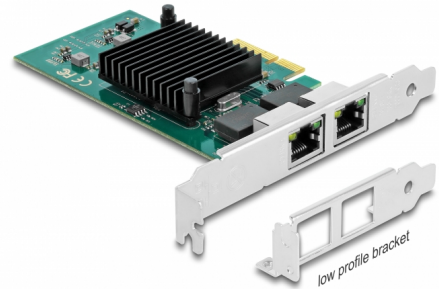

Delock PCI Express Karta > 2 x Gigabit LAN

Popis

PCI Express karta od Delocku nabízí dvě síťové porty s přenosovou rychlostí až do 1000 Mbps.

Číslo produktu 89021

EAN: 4043619890217

Země původu: China

Balení: White Box

Technické detaily

- Konektor:
externí: 2 x Gigabit LAN RJ45 samice
interní: 1 x PCI Express x4, V2.0
- Chipset: Intel 82576
- Datová rychlost přenosu:
Ethernet až do 10 Mbps (Half/Full Duplex)
Fast Ethernet až do 100 Mbps (Half/Full Duplex)
Gigabit Ethernet až do 1000 Mbps (Half/Full Duplex)
PCI Express x1 Ethernet 2,5 Gbps
- Podporuje IEEE 802.3 / 802.3u / 802.3ab
- Podporuje IEEE 802.3az (Energy Efficient Ethernet – Energetická účinnost Ethernetu)
- Podporuje 9k Jumbo Frames
- Podporuje PXE
- LED indikátor pro připojení a aktivity

Interface

Externí:	2 x Gigabit LAN RJ45 jack
Interní:	1 x PCI Express x4, V2.0

Technical characteristics

Chipsetem:	Intel® 82576
Rychlost přenosu dat:	Ethernet up to 10 Mbps Fast Ethernet up to 100 Mbps Gigabit Ethernet up to 1 Gbps
Provozní teplota:	5 °C ~ 50 °C