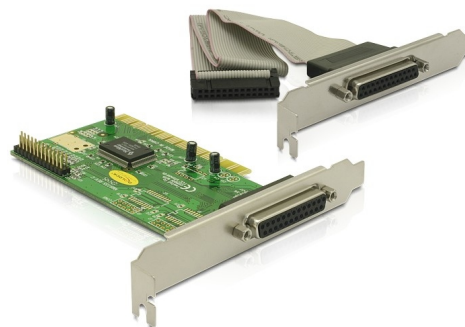

Delock PCI kartica > 2 x paralelni priključak

Opis

Delock PCI kartica proširuje osobno računalo s dva dodatna vanjska paralelna priključka. Na karticu možete spojiti uređaje poput skenera, pisača i sl.

Predmet br. 89016

EAN: 4043619890163

Zemlja podrijetla: China

Pakiranje: Retail Box

Tehnički podaci

- Priključak:
vanjski:
1 x paralelni D-Sub 25 polni ženski
kabel za povezivanje sa stražnjim držačem: 25-polni muški >
1 x paralelni D-Sub 25-polni
unutarnji:
1 x 25-polni priključak za paralelni ulaz
1 x 32-bitni PCI standard 2.1
- Skup čipova: Moschip
- Brzina prijenosa podataka do 1.5 Mb/s
- FIFO: 16 bajta
- Automatski odabir IRQ i I/O
- Podržava PCI IQR dijeljenje
- SPP, PS2, EPP, ECP kompatibilni s IEEE 1284