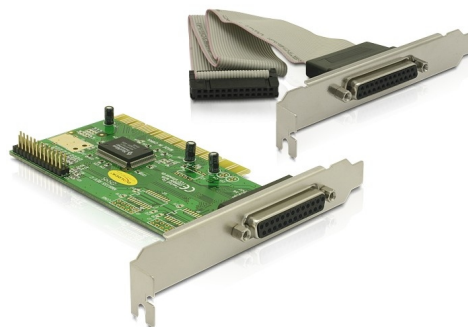

## Delock Κάρτα PCI > 2 x παράλληλη θύρα

### Περιγραφή

Η κάρτα PCI της Delock επεκτείνει τις δυνατότητες του υπολογιστή σας κατά δύο εξωτερικές παράλληλες θύρες. Μπορείτε να συνδέσετε στην κάρτα συσκευές όπως σαρωτή, εκτυπωτή κ.λπ.

### Προδιαγραφές

- Συνδετήρας:  
εξωτερικά:  
1 x παράλληλο D-Sub 25 ακίδων, θηλυκό  
καλώδιο σύνδεσης με πίσω στατήρα: 25 ακίδων, αρσενικό >  
1 x παράλληλο D-Sub 25 ακίδων  
εσωτερικά:  
1 x 25 ακίδων παράλληλη θύρα συνδετήρα ακίδων  
1 x 32-Bit PCI τυπικό 2.1
- Chipset: Moschip
- Ρυθμός μεταφοράς δεδομένων της τάξης των 1.5 Mb/s
- FIFO: 16 byte
- Αυτόματα επιλέγει IRQ και I/O
- Υποστηρίζει κοινή χρήση IQR PCI
- SPP, PS2, EPP, ECP συμβατή με IEEE 1284