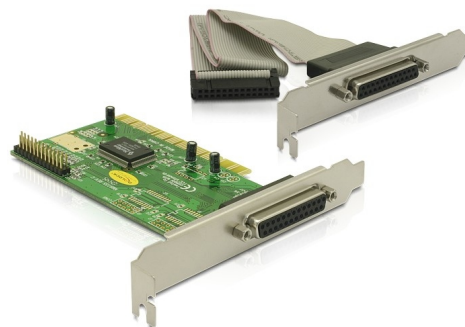

Delock PCI Karta > 2 x Paralelní

Popis

Delock PCI karta rozšiřuje PC o dva externí paralelní porty. Umožňuje připojení zařízení jako jsou skenery, tiskárny apod.

Číslo produktu 89016

EAN: 4043619890163

Země původu: China

Balení: Kartonová krabice

Technické detaily

- Konektor:
 - externí:
 - 1 x paralelní D-Sub 25 pinů samice
 - propojovací kabel záslepka: 25 pinů male >
 - 1 x paralelní D-Sub 25 pinů samice
 - interní:
 - 1 x 25 pinový paralelní port
 - 1 x 32-Bit PCI standard 2.1
- Chipset: Moschip
- Rychlost přenosu dat 1.5 Mb/s
- FIFO: 16 byte
- Automaticky volí IRQ a I/O
- Podporuje PCI IQR sdílení
- SPP, PS2, EPP, ECP kompatibilní IEEE 1284