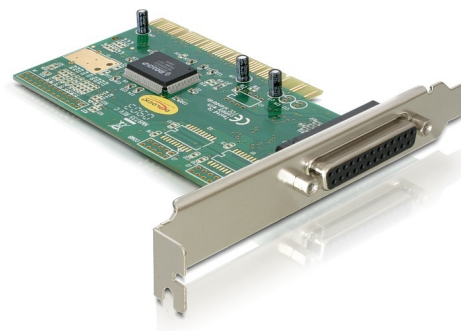

Delock PCI kartica > 1 x paralelni priključak

Opis

Delock PCI kartica proširuje računalo za jedan paralelni priključak. Na karticu možete povezati uređaje poput skenera, pisača itd.

Predmet br. 89015

EAN: 4043619890156

Zemlja podrijetla: China

Pakiranje: Retail Box

Tehnički podaci

- Priključak:
 - vanjski: 1 x paralelni DB25 ženski
 - unutarnji: 1 x 32-bitni PCI standard 2.1
- Skup čipova: Moschip
- Brzina prijenosa podataka do 1.5 Mb/s
- FIFO: 16 bajta
- Automatski odabir IRQ i I/O
- Podržava PCI IQR dijeljenje
- SPP, PS2, EPP, ECP kompatibilni s IEEE 1284