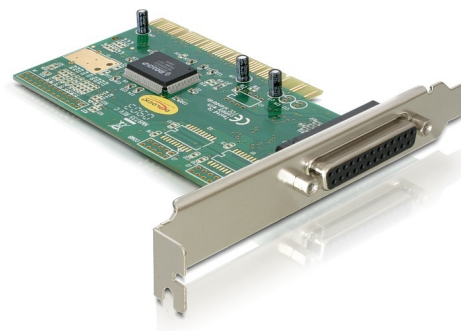

Delock Carte PCI > 1 x Parallèle

Description

La carte PCI Delock étend votre PC avec un port parallèle externes. Vous pouvez connecter des périphériques tels que scanner, imprimante etc. sur la carte.

N° produit 89015

EAN: 4043619890156

Pays d'origine: China

Emballage: Retail Box

Détails techniques

- Connecteur:
externe: 1 x parallèle DB25 femelle
interne: 1 x 32-Bit PCI standard 2.1
- Chipset: Moschip
- Débit de données jusqu'à 1.5 Mo/s
- FIFO: 16 byte
- Sélection automatique de l'IRQ et de l'I/O
- Prise en charge du partage d'IRQ PCI
- SPP, PS2, EPP, ECP compatible to IEEE 1284