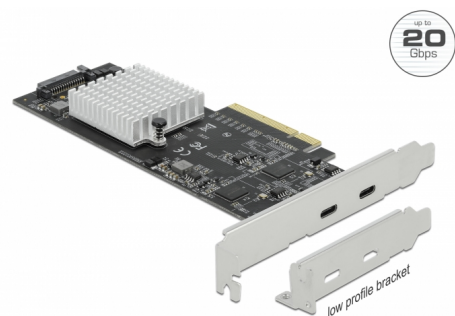

Delock Karta PCI Express x8 do 2 x zewnętrzne SuperSpeed USB 20 Gbps (USB 3.2 Gen 2x2) USB Type-C™ żeński Dual Channel - Konstrukcja niskoprofilowa

Opis

Ta karta PCI Express firmy Delock rozbudowuje komputer osobisty o dwa zewnętrzne porty USB 3.2. Do karty można podłączać różne urządzenia USB, np. stacje dokujące, czytniki kart, obudowy zewnętrzne, itd.

Dual channel

Karta ma dwa chipsety ASM3242 na każde złącze USB Type-C™. To zapewnia szybki transfer 20 Gbps na wszystkich portach jednocześnie.

Numer artykułu 89011

EAN: 4043619890118

Kraj pochodzenia: China

Opakowanie: Box

Szczegóły techniczne

- Złącze:
 - zewnętrzne:
 - 2 x SuperSpeed USB 20 Gbps (USB 3.2 Gen 2x2) USB Type-C™ żeński
 - wewnętrzne:
 - 1 x PCI Express x8, V3.0
 - 1 x 15-pinowe SATA złącze zasilania
- Chipset: Asmedia ASM3242, ASM2824
- Szybkość transmisji danych do:
 - SuperSpeed USB 20 Gbps,
 - SuperSpeed USB 10 Gbps,
 - SuperSpeed USB 5 Gbps,
 - Hi-Speed 480 Mbps,
 - Full-Speed 12 Mbps,
 - Low-Speed 1,5 Mbps
- Wsteczna zgodność z USB 3.0, USB 2.0, USB 1.1
- Źródło zasilania poprzez złącze PCI Express lub 15-pinowe złącze zasilania SATA

Zdjęcia

General

Kształt:	niskoprofilowa
Funkcja :	Bootowalny
Supported operating system:	Linux Kernel 3.12 or above Windows 10 32-bit Windows 10 64-bit Windows 8.1 32-Bit Windows 8.1 64-Bit

Interface

Zewnętrzne:	2 x USB 20 Gbps USB Type-C™ female
Wewnętrzne:	1 x 15-pinowe SATA złącze zasilania 1 x PCI Express x8, V3.0