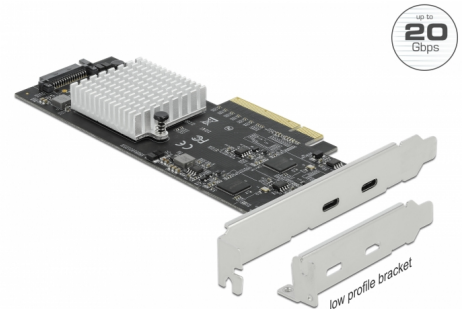

Delock Κάρτα PCI Express x8 προς 2 x εξωτερική SuperSpeed USB 20 Gbps (USB 3.2 Gen 2x2) USB Type-C™, θηλυκό - Συσκευή Χαμηλής Κατανομής

Περιγραφή

Αυτή η κάρτα PCI Express από τη Delock επεκτείνει τον Η/Υ κατά δύο εξωτερικές θύρες USB 3.2. Διαφορετικές συσκευές USB, όπως σταθμοί αγκύρωσης, συσκευές ανάγνωσης καρτών, εξωτερικά περιβλήματα κ.λπ. μπορούν να συνδεθούν στην κάρτα.

SuperSpeed USB 20 Gbps

Η κάρτα επιτρέπει έναν ρυθμό μετάδοσης δεδομένων στα 20 Gbps στη θύρα USB-C™.

Αρ. προϊόντος 89009

EAN: 4043619890095

Χώρα προέλευσης: China

Συσκευασία: Συσκευασία

Προδιαγραφές

- Συνδετήρας:
εξωτερικά:
2 x SuperSpeed USB 20 Gbps (USB 3.2 Gen 2x2) USB Type-C™, θηλυκό
εσωτερικά:
1 x PCI Express x8, V2.0
1 x υποδοχή τροφοδοσίας SATA 15 ακίδων
- Chipset: Asmedia ASM3242, ASM1824
- Ταχύτητα μεταφοράς δεδομένων έως και:
SuperSpeed USB 20 Gbps,
SuperSpeed USB 10 Gbps,
SuperSpeed USB 5 Gbps,
Hi-Speed 480 Mbps,
Full-Speed 12 Mbps,
Low-Speed 1,5 Mbps
- USB 3.0, USB 2.0, USB 1.1 συμβατό και με το παλαιότερο
- Παροχή ισχύος μέσω διεπαφής PCI Express ή μέσω συνδέσμου SATA 15 ακίδων της τροφοδοσίας

- Μέγιστη ισχύς ανά πόρτα: 15 watt (5 V / 3 A)
- Δίσκος επανεκκίνησης
- Υποστηρίζει UASP
- Υποστηρίζει προδιαγραφές eXtensible Host Controller Interface (xHCI) 1.1
- Υποστηρίζει Πολλαπλά INs (Multiple INs)

Interface

Εξωτερικά:	2 x USB 20 Gbps USB Type-C™ female
Εσωτερικός:	1 x υποδοχή τροφοδοσίας SATA 15 ακίδων 1 x PCI Express x8, V2.0

Technical characteristics

Chipset:	Asmedia ASM3242 Asmedia ASM1824
Ρυθμός μεταφοράς δεδομένων:	20 Gbps