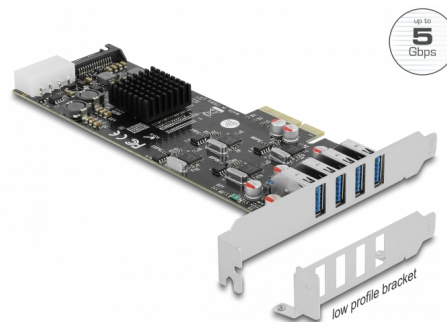

Delock Tarjetas PCI Express x4 a 4 x externo SuperSpeed USB 5 Gbps (USB 3.2 Gen 1) USB Tipo-A hembra Quad Channel - Factor de forma de perfil bajo

Descripción

La tarjeta PCI Express de Delock expande un equipo en cuatro puertos USB 3.0 externos. Cada puerto está potenciado con un chip Renesas, lo que le proporciona una alta tasa de transferencia de datos. Se pueden conectar diferentes dispositivos USB, como estaciones de acoplamiento, lectores de tarjeta, carcasas externas, etc. Debido a la dirección vertical de los puertos USB 3.0, es posible realizar la instalación en una ranura de bajo perfil.

Número de elemento 89008

EAN: 4043619890088

Pais de origen: China

Paquete: Box

Detalles técnicos

- Conectores:
 - externo:
 - 4 x SuperSpeed USB 5 Gbps (USB 3.2 Gen 1) Tipo-A hembra
 - interno:
 - 1 x PCI Express x4, V2.0
 - 1 x alimentación de SATA
 - 1 x conector de alimentación de 4 contactos Molex
- Conjunto de chips: 4 x Renesas uPD720202
- Velocidades de transferencias de datos de hasta:
 - SuperSpeed 5 Gbps,
 - Hi-Speed 480 Mbps,
 - Full-Speed 12 Mbps,
 - Low-Speed 1,5 Mbps
- Permite el reinicio

Interface

| | |
|----------|---|
| Externo: | 4 x SuperSpeed USB (USB 3.2 Gen 1) Tipo-A hembra |
| Interno: | 1 x PCI Express x4, V2.0 1 x conector de alimentación de 4 contactos 1 x alimentación de SATA de 15 contactos |

Technical characteristics

| | |
|---|-------------------|
| Conjunto de chips: | Renesas uPD720202 |
| Velocidades de transferencias de datos: | 5 Gbps |

Physical characteristics

| | |
|---------------|-------------------------|
| Slot bracket: | perfil bajo standard |
|---------------|-------------------------|