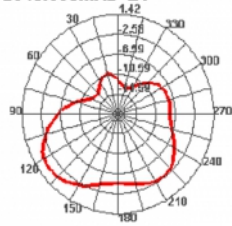

- Ελάχιστη ακτίνα καμπυλότητας: 4,5 mm
- Μήκος συμπεριλ. συνδέσμου (L): περ. 10 cm
- Διαστάσεις (ΜxΠxΥ): περ. 96,0 x 14,0 x 0,9 mm

Απαιτήσεις συστήματος

- Συσκευή με δωρεάν σύνδεση I-PEX Inc., MHF® I

Περιεχόμενα συσκευασίας

- Κεραία

Εικόνες

2500.000MHz E1

2500.000MHz E2

2540.000MHz

2540.000MHz H

2540.000MHz E1

2540.000MHz E2

Technical characteristics

Frequency range:	1710 - 2700 MHz 690 - 960 MHz
Antenna gain:	2 - 3 dBi
Σύνθετη αντίσταση:	50 Ω
Θερμοκρασία λειτουργίας:	-10 °C ~ 55 °C
VSWR:	1,5

Physical characteristics

Antenna type:	PCB
Cable category:	ομοαξονικό
Cable attenuation:	3.2 dB @ 2.4 GHz per meter
Χρώμα καλωδίου:	γκρί
Cable length incl. connector:	10 cm
Μήκος:	96,0 mm
Width:	14,0 mm
Height:	0,9 mm
Ελάχιστη ακτίνα καμπυλότητας:	4,5 mm