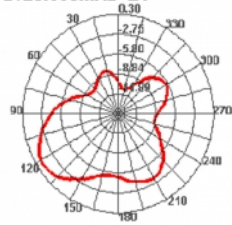

2620.000MHz E1