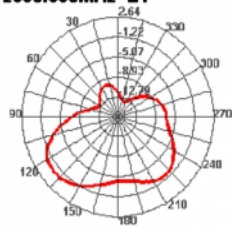

10 cm

Αρ. προϊόντος 88988

EAN: 4043619889884

Χώρα προέλευσης:
Taiwan, Republic of
China

Συσκευασία: Τσαντάκι με
φερμουάρ

Προδιαγραφές

- Συνδετήρας: 1 x I-PEX Inc., MHF® I αρσενικό
- Εύρος συχνότητας:
690 - 960 MHz
1710 - 2700 MHz
- GSM, UMTS, LTE, ZigBee, Z-Wave, NB-IoT, WLAN 2,4 GHz, Bluetooth, ISM, DECT, LoRa
- Απολαβή κεραίας: 2 - 3 dBi
- Σύνθετη αντίσταση: 50 Ohm
- VSWR: 1,5
- Τύπος τοποθέτησης: αυτοκόλλητη
- Θερμοκρασία λειτουργίας: -10 °C ~ 55 °C
- Τύπος καλωδίου: ομοαξονικό
- Τύπος καλωδίου: 1.13
- Χρώμα καλωδίου: γκρί
- Διάμετρος καλωδίου: περίπου 1,13 mm
- Εξασθένηση καλωδίου: 3,2 dB @ 2,4 GHz ανά μέτρο

- Ελάχιστη ακτίνα καμπυλότητας: 4,5 mm
- Μήκος συμπεριλ. συνδέσμου (L): περ. 10 cm
- Διαστάσεις (ΜxΠxΥ): περ. 96,0 x 14,0 x 0,9 mm

Απαιτήσεις συστήματος

- Συσκευή με δωρεάν σύνδεση I-PEX Inc., MHF® I

Περιεχόμενα συσκευασίας

- Κεραία

Εικόνες

2500.000MHz E1

2500.000MHz E2

2540.000MHz

2540.000MHz H

2540.000MHz E1

2540.000MHz E2

Technical characteristics

Frequency range:	1710 - 2700 MHz 690 - 960 MHz
Antenna gain:	2 - 3 dBi
Σύνθετη αντίσταση:	50 Ω
Θερμοκρασία λειτουργίας:	-10 °C ~ 55 °C
VSWR:	1,5

Physical characteristics

Antenna type:	PCB
Cable category:	ομοαξονικό
Cable attenuation:	3.2 dB @ 2.4 GHz per meter
Χρώμα καλωδίου:	γκρί
Cable length incl. connector:	10 cm
Μήκος:	96,0 mm
Width:	14,0 mm
Height:	0,9 mm
Ελάχιστη ακτίνα καμπυλότητας:	4,5 mm