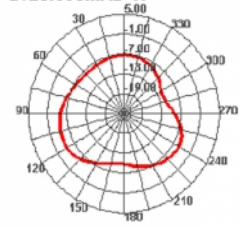

2620.000MHz H