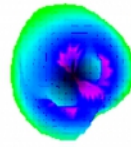

- Ελάχιστη ακτίνα καμπυλότητας: 4,5 mm
- Μήκος συμπεριλ. συνδέσμου (L): περ. 10 cm
- Διαστάσεις (ΜxΠxΥ): περ. 96,0 x 14,0 x 0,9 mm

Απαιτήσεις συστήματος

- Συσκευή με δωρεάν σύνδεση I-PEX Inc., MHF® I

Περιεχόμενα συσκευασίας

- Κεραία

Εικόνες

2500.000MHz E1

2500.000MHz E2

2540.000MHz

2540.000MHz H

2540.000MHz E1

2540.000MHz E2