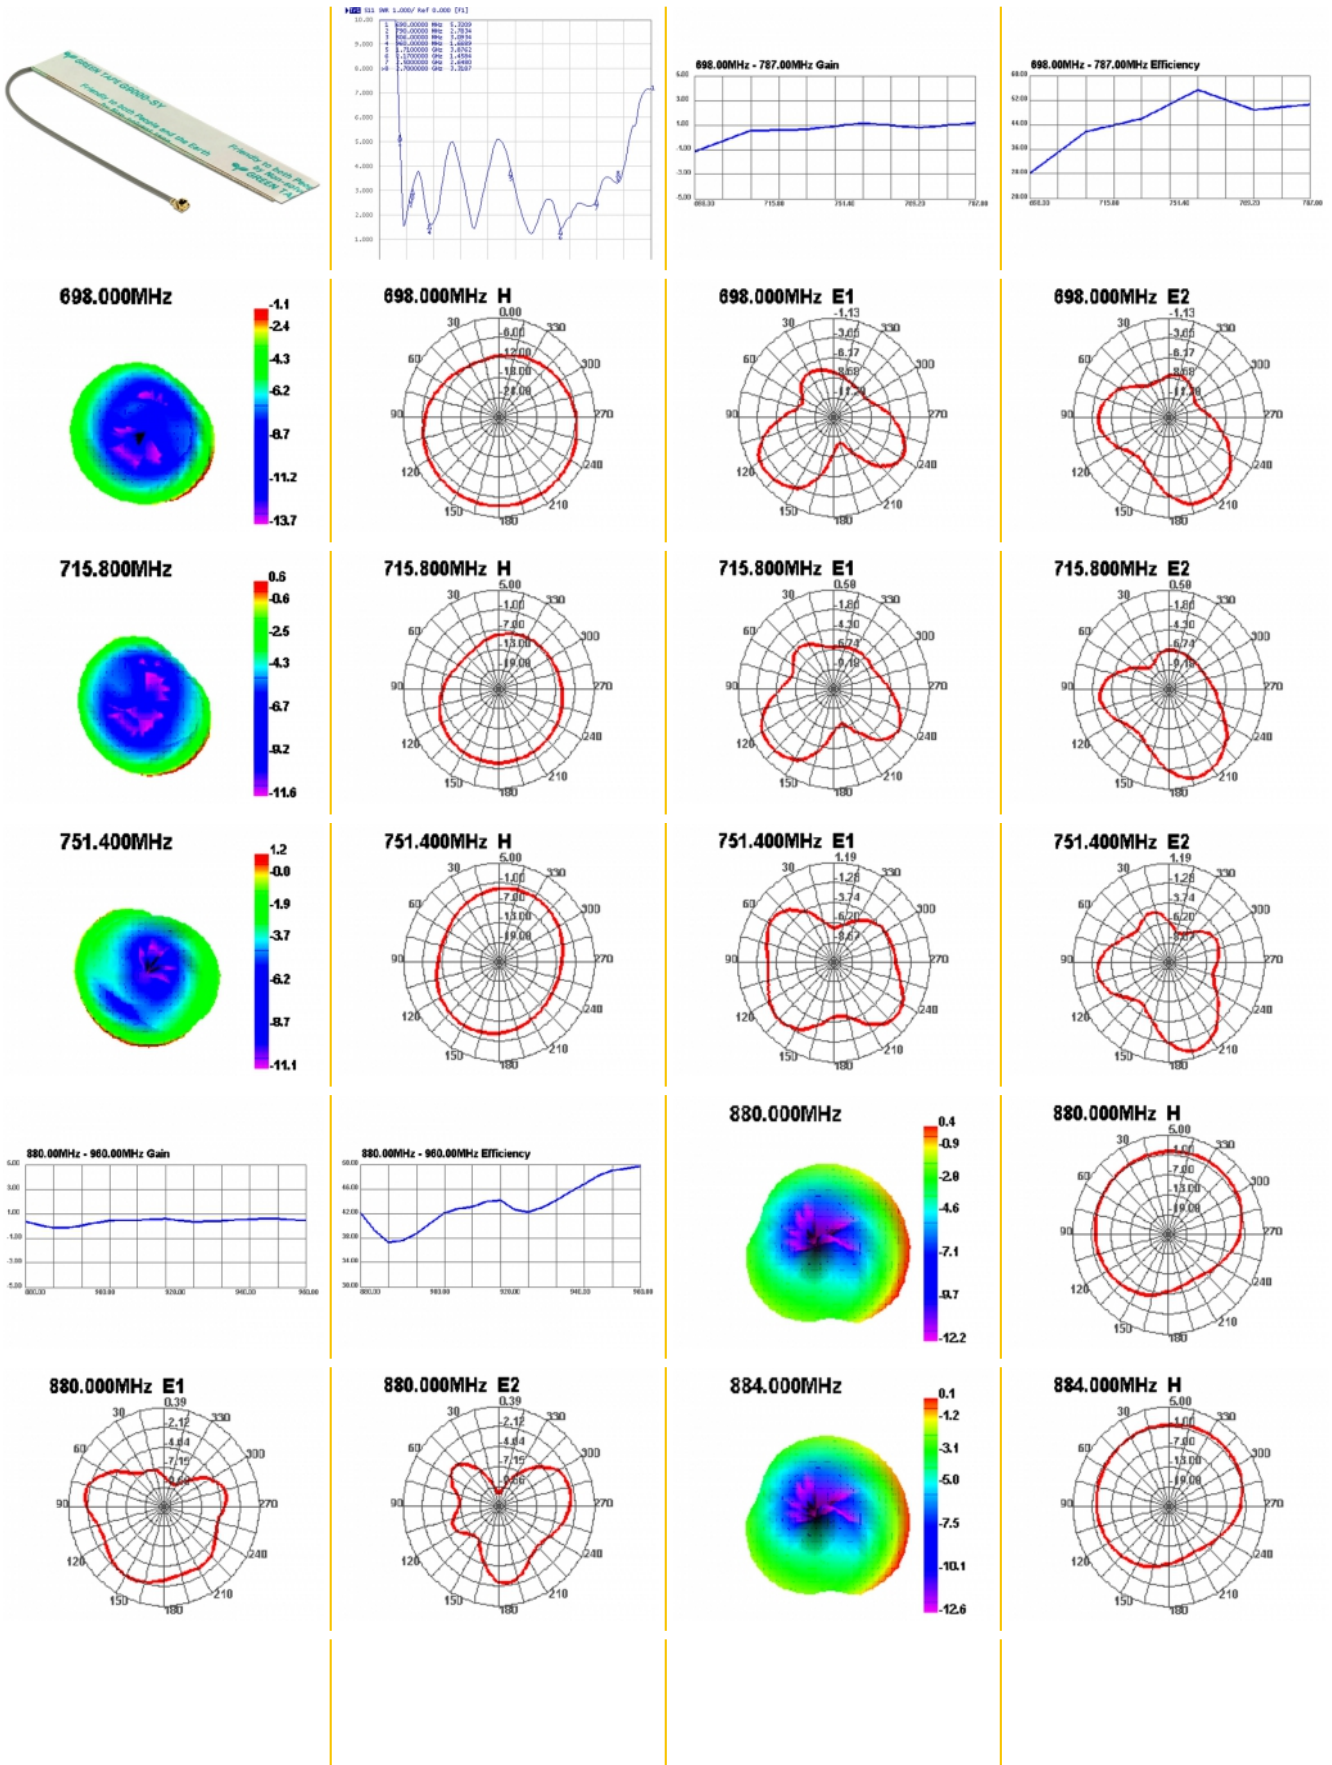

Delock LTE κεραία I-PEX Inc., MHF® I αρσενικό 2 - 3 dBi 1.13 10 cm με αυτοκόλλητη εσωτερική PCB

Περιγραφή

Αυτή η κεραία LTE από τη Delock επιτρέπει τη χρήση διαφορετικών ζωνών LTE εσωτερικά και εξωτερικά. Είναι πλήρως συμβατή με GSM, UMTS, LTE, LoRa, NB-IoT, ISM, Bluetooth, WLAN 2,4 GHz, ZigBee, DECT και Z-Wave.

10 cm

Αρ. προϊόντος 88988

EAN: 4043619889884

Χώρα προέλευσης:
Taiwan, Republic of
China

Συσκευασία: Τσαντάκι με
φερμουάρ

Προδιαγραφές

- Συνδετήρας: 1 x I-PEX Inc., MHF® I αρσενικό
- Εύρος συχνότητας:
690 - 960 MHz
1710 - 2700 MHz
- GSM, UMTS, LTE, ZigBee, Z-Wave, NB-IoT, WLAN 2,4 GHz, Bluetooth, ISM, DECT, LoRa
- Απολαβή κεραίας: 2 - 3 dBi
- Σύνθετη αντίσταση: 50 Ohm
- VSWR: 1,5
- Τύπος τοποθέτησης: αυτοκόλλητη
- Θερμοκρασία λειτουργίας: -10 °C ~ 55 °C
- Τύπος καλωδίου: ομοαξονικό
- Τύπος καλωδίου: 1.13
- Χρώμα καλωδίου: γκρί
- Διάμετρος καλωδίου: περίπου 1,13 mm
- Εξασθένηση καλωδίου: 3,2 dB @ 2,4 GHz ανά μέτρο

- Ελάχιστη ακτίνα καμπυλότητας: 4,5 mm
- Μήκος συμπεριλ. συνδέσμου (L): περ. 10 cm
- Διαστάσεις (ΜxΠxΥ): περ. 96,0 x 14,0 x 0,9 mm

Απαιτήσεις συστήματος

- Συσκευή με δωρεάν σύνδεση I-PEX Inc., MHF® I

Περιεχόμενα συσκευασίας

- Κεραία

Εικόνες

2500.000MHz E1

2500.000MHz E2

2540.000MHz

2540.000MHz H

2540.000MHz E1

2540.000MHz E2