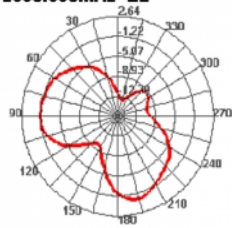

- Ελάχιστη ακτίνα καμπυλότητας: 4,5 mm
- Μήκος συμπεριλ. συνδέσμου (L): περ. 10 cm
- Διαστάσεις (ΜxΠxΥ): περ. 96,0 x 14,0 x 0,9 mm

Απαιτήσεις συστήματος

- Συσκευή με δωρεάν σύνδεση I-PEX Inc., MHF® I

Περιεχόμενα συσκευασίας

- Κεραία

Εικόνες

2500.000MHz E1

2500.000MHz E2

2540.000MHz

2540.000MHz H

2540.000MHz E1

2540.000MHz E2

Technical characteristics

Frequency range:	1710 - 2700 MHz 690 - 960 MHz
Antenna gain:	2 - 3 dBi
Σύνθετη αντίσταση:	50 Ω
Θερμοκρασία λειτουργίας:	-10 °C ~ 55 °C
VSWR:	1,5

Physical characteristics

Antenna type:	PCB
Cable category:	ομοαξονικό
Cable attenuation:	3.2 dB @ 2.4 GHz per meter
Χρώμα καλωδίου:	γκρί
Cable length incl. connector:	10 cm
Μήκος:	96,0 mm
Width:	14,0 mm
Height:	0,9 mm
Ελάχιστη ακτίνα καμπυλότητας:	4,5 mm