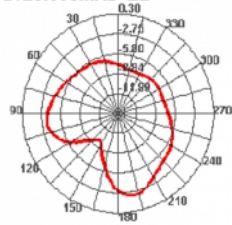

2620.000MHz E2