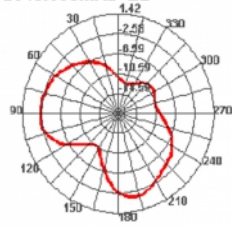

- Ελάχιστη ακτίνα καμπυλότητας: 4,5 mm
- Μήκος συμπεριλ. συνδέσμου (L): περ. 10 cm
- Διαστάσεις (ΜxΠxΥ): περ. 96,0 x 14,0 x 0,9 mm

Απαιτήσεις συστήματος

- Συσκευή με δωρεάν σύνδεση I-PEX Inc., MHF® I

Περιεχόμενα συσκευασίας

- Κεραία

Εικόνες

2500.000MHz E1

2500.000MHz E2

2540.000MHz

2540.000MHz H

2540.000MHz E1

2540.000MHz E2

Technical characteristics

Frequency range:	1710 - 2700 MHz 690 - 960 MHz
Antenna gain:	2 - 3 dBi
Σύνθετη αντίσταση:	50 Ω
Θερμοκρασία λειτουργίας:	-10 °C ~ 55 °C
VSWR:	1,5

Physical characteristics

Antenna type:	PCB
Cable category:	ομοαξονικό
Cable attenuation:	3.2 dB @ 2.4 GHz per meter
Χρώμα καλωδίου:	γκρί
Cable length incl. connector:	10 cm
Μήκος:	96,0 mm
Width:	14,0 mm
Height:	0,9 mm
Ελάχιστη ακτίνα καμπυλότητας:	4,5 mm