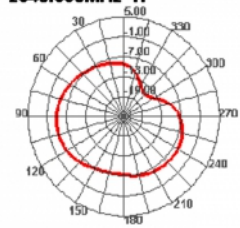

- Ελάχιστη ακτίνα καμπυλότητας: 4,5 mm
- Μήκος συμπεριλ. συνδέσμου (L): περ. 10 cm
- Διαστάσεις (ΜxΠxΥ): περ. 96,0 x 14,0 x 0,9 mm

Απαιτήσεις συστήματος

- Συσκευή με δωρεάν σύνδεση I-PEX Inc., MHF® I

Περιεχόμενα συσκευασίας

- Κεραία

Εικόνες

2500.000MHz E1

2500.000MHz E2

2540.000MHz

2540.000MHz H

2540.000MHz E1

2540.000MHz E2

Technical characteristics

Frequency range:	1710 - 2700 MHz 690 - 960 MHz
Antenna gain:	2 - 3 dBi
Σύνθετη αντίσταση:	50 Ω
Θερμοκρασία λειτουργίας:	-10 °C ~ 55 °C
VSWR:	1,5

Physical characteristics

Antenna type:	PCB
Cable category:	ομοαξονικό
Cable attenuation:	3.2 dB @ 2.4 GHz per meter
Χρώμα καλωδίου:	γκρί
Cable length incl. connector:	10 cm
Μήκος:	96,0 mm
Width:	14,0 mm
Height:	0,9 mm
Ελάχιστη ακτίνα καμπυλότητας:	4,5 mm