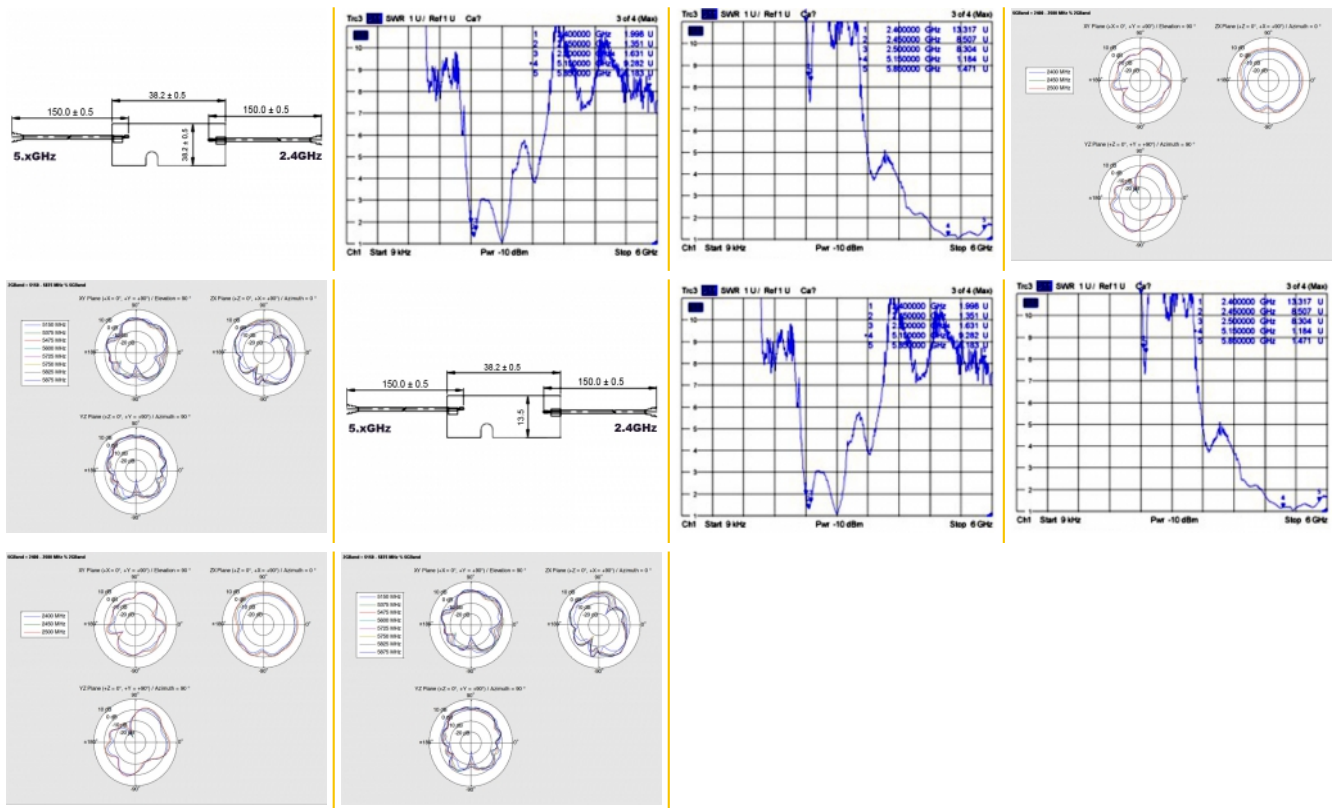

- Διάμετρος καλωδίου: περίπου 1,13 mm
- Εξασθένηση καλωδίου: 3,2 dB @ 2,4 GHz ανά μέτρο
- Ελάχιστη ακτίνα καμπυλότητας: 4,5 mm
- Διαστάσεις (ΜxΠxΥ): περ. 38,20 x 13,50 x 1,60 mm
- Μήκος συμπεριλ. συνδέσμου (L): 2 x περ. 15 cm

Απαιτήσεις συστήματος

- Συσκευή με δύο ελεύθερους συνδέσμους I-PEX Inc., MHF® I

Περιεχόμενα συσκευασίας

- Κεραία

Εικόνες