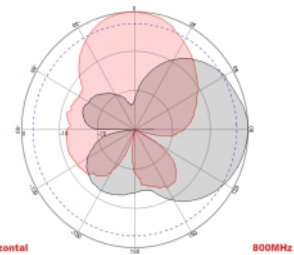

Nr. 88931

EAN: 4043619889310

Țara de origine: China

Pachet: Box

Detalii tehnice

- Conectori: 2 x N mamă
- GSM, UMTS, LTE, ZigBee, DECT, Z-Wave, NB-IoT, WLAN, Bluetooth, ISM, LoRa 868 MHz / 915 MHz, MIMO
- Interval frecvență:
698 - 960 MHz
1710 - 2700 MHz
- Amplificare antenă: 8 dBi
- Impedanță: 50 Ohm
- VSWR: 1,5
- Polarizare: verticală, orizontală
- Lățime fascicul orizontal HBW: 75°
- Lățime fascicul vertical VBW: 65°
- Tip cablu: RG-402
- Lungime cablu, inclusiv conectori: cca 37 cm
- Temperatură în stare de funcționare: -40 °C ~ 65 °C
- Material carcasă: ABS
- Greutate: cca 0,9 kg

- Dimensiunii (Lxlxl): aprox. 23,7 x 22,9 x 5,0 cm
 - Diametru pol: cca. 5.5 cm
-

Cerinte de sistem

- Dispozitiv cu doi conectori N liberi
-

Pachetul contine

- Antenă
- Material montare: piuliță, șaibă, suport de montare și suport de montare a polului

Imagini

General

Mounting type:	pole wall
Suitable for indoor:	Da
Suitable for outdoor:	Da

Technical characteristics

Frequency range:	1710 - 2700 MHz 698 MHz - 960 MHz
Antenna gain:	8 dBi
Beam width horizontal:	75°
Beam width vertical:	65°
Impedance:	50 Ω
Temperatură în stare de funcționare:	-40 °C ~ 60 °C
Polarisation:	vertical horizontal
Power handling:	50 W
VSWR:	1,5

Physical characteristics

Antenna type:	directional
Material carcasă:	ABS
Weight:	0.9 kg
Cable type:	RG-141
Cable attenuation:	0.43 dB @ 1,0 GHz per meter
Cable colour:	albastru
Cable length incl. connector:	37 cm