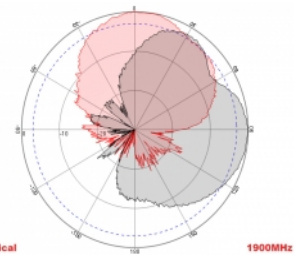

Nr. 88931

EAN: 4043619889310

Țara de origine: China

Pachet: Box

Detalii tehnice

- Conectori: 2 x N mamă
- GSM, UMTS, LTE, ZigBee, DECT, Z-Wave, NB-IoT, WLAN, Bluetooth, ISM, LoRa 868 MHz / 915 MHz, MIMO
- Interval frecvență:
698 - 960 MHz
1710 - 2700 MHz
- Amplificare antenă: 8 dBi
- Impedanță: 50 Ohm
- VSWR: 1,5
- Polarizare: verticală, orizontală
- Lățime fascicul orizontal HBW: 75°
- Lățime fascicul vertical VBW: 65°
- Tip cablu: RG-402
- Lungime cablu, inclusiv conectori: cca 37 cm
- Temperatură în stare de funcționare: -40 °C ~ 65 °C
- Material carcasă: ABS
- Greutate: cca 0,9 kg

- Dimensiunii (Lxlxl): aprox. 23,7 x 22,9 x 5,0 cm
 - Diametru pol: cca. 5.5 cm
-

Cerinte de sistem

- Dispozitiv cu doi conectori N liberi
-

Pachetul contine

- Antenă
- Material montare: piuliță, șaibă, suport de montare și suport de montare a polului

Imagini

General

Mounting type:	pole wall
Suitable for indoor:	Da
Suitable for outdoor:	Da

Technical characteristics

Frequency range:	1710 - 2700 MHz 698 MHz - 960 MHz
Antenna gain:	8 dBi
Beam width horizontal:	75°
Beam width vertical:	65°
Impedance:	50 Ω
Temperatură în stare de funcționare:	-40 °C ~ 60 °C
Polarisation:	vertical horizontal
Power handling:	50 W
VSWR:	1,5

Physical characteristics

Antenna type:	directional
Material carcasă:	ABS
Weight:	0.9 kg
Cable type:	RG-141
Cable attenuation:	0.43 dB @ 1,0 GHz per meter
Cable colour:	albastru
Cable length incl. connector:	37 cm