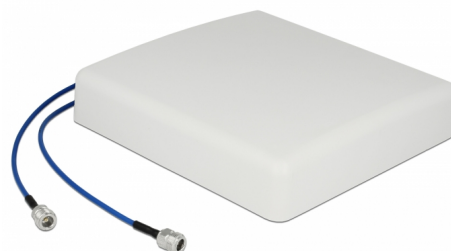

Delock Antena MIMO LTE 2 x N mamă 8 dBi direcțional cu cablu conectare RG-402 37 cm exterior, bej

Descriere scurta

Această antenă de la Delock permite utilizarea diferitelor benzi LTE în interior și în exterior. Este complet compatibilă cu GSM, UMTS, LTE, ZigBee, DECT, Z-Wave, NB-IoT, WLAN, Bluetooth, ISM, MIMO și LoRa 868 MHz / 915 MHz.

Nr. 88931

EAN: 4043619889310

Țara de origine: China

Pachet: Box

Detalii tehnice

- Conectori: 2 x N mamă
- GSM, UMTS, LTE, ZigBee, DECT, Z-Wave, NB-IoT, WLAN, Bluetooth, ISM, LoRa 868 MHz / 915 MHz, MIMO
- Interval frecvență:
698 - 960 MHz
1710 - 2700 MHz
- Amplificare antenă: 8 dBi
- Impedanță: 50 Ohm
- VSWR: 1,5
- Polarizare: verticală, orizontală
- Lățime fascicul orizontal HBW: 75°
- Lățime fascicul vertical VBW: 65°
- Tip cablu: RG-402
- Lungime cablu, inclusiv conectori: cca 37 cm
- Temperatură în stare de funcționare: -40 °C ~ 65 °C
- Material carcasă: ABS
- Greutate: cca 0,9 kg

- Dimensiunii (Lxlxl): aprox. 23,7 x 22,9 x 5,0 cm
 - Diametru pol: cca. 5.5 cm
-

Cerinte de sistem

- Dispozitiv cu doi conectori N liberi
-

Pachetul contine

- Antenă
- Material montare: piuliță, șaibă, suport de montare și suport de montare a polului

Lungime:	23,7 cm
Width:	22,9 cm
Height:	5,0 cm
Colour:	alb