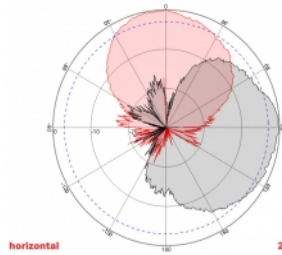

Nr. 88931

EAN: 4043619889310

Țara de origine: China

Pachet: Box

Detalii tehnice

- Conectori: 2 x N mamă
- GSM, UMTS, LTE, ZigBee, DECT, Z-Wave, NB-IoT, WLAN, Bluetooth, ISM, LoRa 868 MHz / 915 MHz, MIMO
- Interval frecvență:
698 - 960 MHz
1710 - 2700 MHz
- Amplificare antenă: 8 dBi
- Impedanță: 50 Ohm
- VSWR: 1,5
- Polarizare: verticală, orizontală
- Lățime fascicul orizontal HBW: 75°
- Lățime fascicul vertical VBW: 65°
- Tip cablu: RG-402
- Lungime cablu, inclusiv conectori: cca 37 cm
- Temperatură în stare de funcționare: -40 °C ~ 65 °C
- Material carcasă: ABS
- Greutate: cca 0,9 kg

- Dimensiunii (Lxlxl): aprox. 23,7 x 22,9 x 5,0 cm
 - Diametru pol: cca. 5.5 cm
-

Cerinte de sistem

- Dispozitiv cu doi conectori N liberi
-

Pachetul contine

- Antenă
- Material montare: piuliță, șaibă, suport de montare și suport de montare a polului

Imagini

General

Mounting type:	pole wall
Suitable for indoor:	Da
Suitable for outdoor:	Da

Technical characteristics

Frequency range:	1710 - 2700 MHz 698 MHz - 960 MHz
Antenna gain:	8 dBi
Beam width horizontal:	75°
Beam width vertical:	65°
Impedance:	50 Ω
Temperatură în stare de funcționare:	-40 °C ~ 60 °C
Polarisation:	vertical horizontal
Power handling:	50 W
VSWR:	1,5

Physical characteristics

Antenna type:	directional
Material carcasă:	ABS
Weight:	0.9 kg
Cable type:	RG-141
Cable attenuation:	0.43 dB @ 1,0 GHz per meter
Cable colour:	albastru
Cable length incl. connector:	37 cm