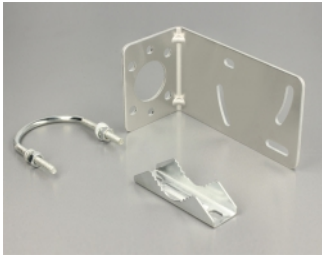

Delock Antena MIMO LTE 2 x N mamă 8 dBi direcțional cu cablu conectare RG-402 37 cm exterior, bej

Descriere scurta

Această antenă de la Delock permite utilizarea diferitelor benzi LTE în interior și în exterior. Este complet compatibilă cu GSM, UMTS, LTE, ZigBee, DECT, Z-Wave, NB-IoT, WLAN, Bluetooth, ISM, MIMO și LoRa 868 MHz / 915 MHz.

Nr. 88931

EAN: 4043619889310

Țara de origine: China

Pachet: Box

Detalii tehnice

- Conectori: 2 x N mamă
- GSM, UMTS, LTE, ZigBee, DECT, Z-Wave, NB-IoT, WLAN, Bluetooth, ISM, LoRa 868 MHz / 915 MHz, MIMO
- Interval frecvență:
698 - 960 MHz
1710 - 2700 MHz
- Amplificare antenă: 8 dBi
- Impedanță: 50 Ohm
- VSWR: 1,5
- Polarizare: verticală, orizontală
- Lățime fascicul orizontal HBW: 75°
- Lățime fascicul vertical VBW: 65°
- Tip cablu: RG-402
- Lungime cablu, inclusiv conectori: cca 37 cm
- Temperatură în stare de funcționare: -40 °C ~ 65 °C
- Material carcasă: ABS
- Greutate: cca 0,9 kg

- Dimensiunii (Lxlxl): aprox. 23,7 x 22,9 x 5,0 cm
 - Diametru pol: cca. 5.5 cm
-

Cerinte de sistem

- Dispozitiv cu doi conectori N liberi
-

Pachetul contine

- Antenă
- Material montare: piuliță, șaibă, suport de montare și suport de montare a polului

Imagini

General

Mounting type:	pole wall
Suitable for indoor:	Da
Suitable for outdoor:	Da

Technical characteristics

Frequency range:	1710 - 2700 MHz 698 MHz - 960 MHz
Antenna gain:	8 dBi
Beam width horizontal:	75°
Beam width vertical:	65°
Impedance:	50 Ω
Temperatură în stare de funcționare:	-40 °C ~ 60 °C
Polarisation:	vertical horizontal
Power handling:	50 W
VSWR:	1,5