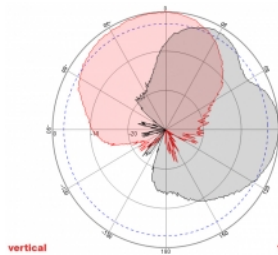

Nr. 88931

EAN: 4043619889310

Țara de origine: China

Pachet: Box

Detalii tehnice

- Conectori: 2 x N mamă
- GSM, UMTS, LTE, ZigBee, DECT, Z-Wave, NB-IoT, WLAN, Bluetooth, ISM, LoRa 868 MHz / 915 MHz, MIMO
- Interval frecvență:
698 - 960 MHz
1710 - 2700 MHz
- Amplificare antenă: 8 dBi
- Impedanță: 50 Ohm
- VSWR: 1,5
- Polarizare: verticală, orizontală
- Lățime fascicul orizontal HBW: 75°
- Lățime fascicul vertical VBW: 65°
- Tip cablu: RG-402
- Lungime cablu, inclusiv conectori: cca 37 cm
- Temperatură în stare de funcționare: -40 °C ~ 65 °C
- Material carcasă: ABS
- Greutate: cca 0,9 kg

- Dimensiunii (Lxlxl): aprox. 23,7 x 22,9 x 5,0 cm
 - Diametru pol: cca. 5.5 cm
-

Cerinte de sistem

- Dispozitiv cu doi conectori N liberi
-

Pachetul contine

- Antenă
- Material montare: piuliță, șaibă, suport de montare și suport de montare a polului

Imagini

General

Mounting type:	pole wall
Suitable for indoor:	Da
Suitable for outdoor:	Da

Technical characteristics

Frequency range:	1710 - 2700 MHz 698 MHz - 960 MHz
Antenna gain:	8 dBi
Beam width horizontal:	75°
Beam width vertical:	65°
Impedance:	50 Ω
Temperatură în stare de funcționare:	-40 °C ~ 60 °C
Polarisation:	vertical horizontal
Power handling:	50 W
VSWR:	1,5

Physical characteristics

Antenna type:	directional
Material carcasă:	ABS
Weight:	0.9 kg
Cable type:	RG-141
Cable attenuation:	0.43 dB @ 1,0 GHz per meter
Cable colour:	albastru
Cable length incl. connector:	37 cm