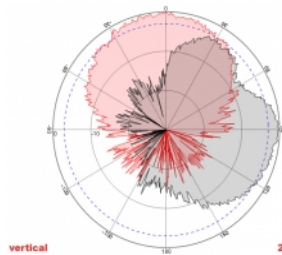

Nr. 88931

EAN: 4043619889310

Țara de origine: China

Pachet: Box

Detalii tehnice

- Conectori: 2 x N mamă
- GSM, UMTS, LTE, ZigBee, DECT, Z-Wave, NB-IoT, WLAN, Bluetooth, ISM, LoRa 868 MHz / 915 MHz, MIMO
- Interval frecvență:
698 - 960 MHz
1710 - 2700 MHz
- Amplificare antenă: 8 dBi
- Impedanță: 50 Ohm
- VSWR: 1,5
- Polarizare: verticală, orizontală
- Lățime fascicul orizontal HBW: 75°
- Lățime fascicul vertical VBW: 65°
- Tip cablu: RG-402
- Lungime cablu, inclusiv conectori: cca 37 cm
- Temperatură în stare de funcționare: -40 °C ~ 65 °C
- Material carcasă: ABS
- Greutate: cca 0,9 kg

- Dimensiunii (Lxlxl): aprox. 23,7 x 22,9 x 5,0 cm
 - Diametru pol: cca. 5.5 cm
-

Cerinte de sistem

- Dispozitiv cu doi conectori N liberi
-

Pachetul contine

- Antenă
- Material montare: piuliță, șaibă, suport de montare și suport de montare a polului

Imagini

General

Mounting type:	pole wall
Suitable for indoor:	Da
Suitable for outdoor:	Da

Technical characteristics

Frequency range:	1710 - 2700 MHz 698 MHz - 960 MHz
Antenna gain:	8 dBi
Beam width horizontal:	75°
Beam width vertical:	65°
Impedance:	50 Ω
Temperatură în stare de funcționare:	-40 °C ~ 60 °C
Polarisation:	vertical horizontal
Power handling:	50 W
VSWR:	1,5

Physical characteristics

Antenna type:	directional
Material carcasă:	ABS
Weight:	0.9 kg
Cable type:	RG-141
Cable attenuation:	0.43 dB @ 1,0 GHz per meter
Cable colour:	albastru
Cable length incl. connector:	37 cm