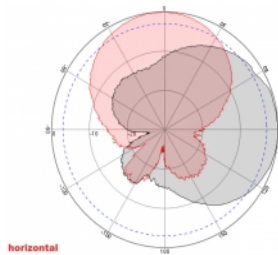

Nr. 88931

EAN: 4043619889310

Țara de origine: China

Pachet: Box

Detalii tehnice

- Conectori: 2 x N mamă
- GSM, UMTS, LTE, ZigBee, DECT, Z-Wave, NB-IoT, WLAN, Bluetooth, ISM, LoRa 868 MHz / 915 MHz, MIMO
- Interval frecvență:
698 - 960 MHz
1710 - 2700 MHz
- Amplificare antenă: 8 dBi
- Impedanță: 50 Ohm
- VSWR: 1,5
- Polarizare: verticală, orizontală
- Lățime fascicul orizontal HBW: 75°
- Lățime fascicul vertical VBW: 65°
- Tip cablu: RG-402
- Lungime cablu, inclusiv conectori: cca 37 cm
- Temperatură în stare de funcționare: -40 °C ~ 65 °C
- Material carcasă: ABS
- Greutate: cca 0,9 kg

- Dimensiunii (Lxlxl): aprox. 23,7 x 22,9 x 5,0 cm
 - Diametru pol: cca. 5.5 cm
-

Cerinte de sistem

- Dispozitiv cu doi conectori N liberi
-

Pachetul contine

- Antenă
- Material montare: piuliță, șaibă, suport de montare și suport de montare a polului

Imagini

General

Mounting type:	pole wall
Suitable for indoor:	Da
Suitable for outdoor:	Da

Technical characteristics

Frequency range:	1710 - 2700 MHz 698 MHz - 960 MHz
Antenna gain:	8 dBi
Beam width horizontal:	75°
Beam width vertical:	65°
Impedance:	50 Ω
Temperatură în stare de funcționare:	-40 °C ~ 60 °C
Polarisation:	vertical horizontal
Power handling:	50 W
VSWR:	1,5

Physical characteristics

Antenna type:	directional
Material carcasă:	ABS
Weight:	0.9 kg
Cable type:	RG-141
Cable attenuation:	0.43 dB @ 1,0 GHz per meter
Cable colour:	albastru
Cable length incl. connector:	37 cm