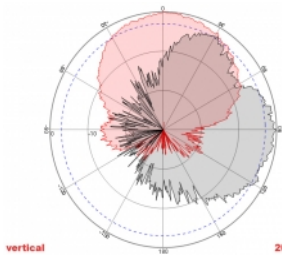

Nr. 88931

EAN: 4043619889310

Țara de origine: China

Pachet: Box

Detalii tehnice

- Conectori: 2 x N mamă
- GSM, UMTS, LTE, ZigBee, DECT, Z-Wave, NB-IoT, WLAN, Bluetooth, ISM, LoRa 868 MHz / 915 MHz, MIMO
- Interval frecvență:
698 - 960 MHz
1710 - 2700 MHz
- Amplificare antenă: 8 dBi
- Impedanță: 50 Ohm
- VSWR: 1,5
- Polarizare: verticală, orizontală
- Lățime fascicul orizontal HBW: 75°
- Lățime fascicul vertical VBW: 65°
- Tip cablu: RG-402
- Lungime cablu, inclusiv conectori: cca 37 cm
- Temperatură în stare de funcționare: -40 °C ~ 65 °C
- Material carcasă: ABS
- Greutate: cca 0,9 kg

- Dimensiunii (Lxlxl): aprox. 23,7 x 22,9 x 5,0 cm
 - Diametru pol: cca. 5.5 cm
-

Cerinte de sistem

- Dispozitiv cu doi conectori N liberi
-

Pachetul contine

- Antenă
- Material montare: piuliță, șaibă, suport de montare și suport de montare a polului

Imagini

General

Mounting type:	pole wall
Suitable for indoor:	Da
Suitable for outdoor:	Da

Technical characteristics

Frequency range:	1710 - 2700 MHz 698 MHz - 960 MHz
Antenna gain:	8 dBi
Beam width horizontal:	75°
Beam width vertical:	65°
Impedance:	50 Ω
Temperatură în stare de funcționare:	-40 °C ~ 60 °C
Polarisation:	vertical horizontal
Power handling:	50 W
VSWR:	1,5

Physical characteristics

Antenna type:	directional
Material carcasă:	ABS
Weight:	0.9 kg
Cable type:	RG-141
Cable attenuation:	0.43 dB @ 1,0 GHz per meter
Cable colour:	albastru
Cable length incl. connector:	37 cm