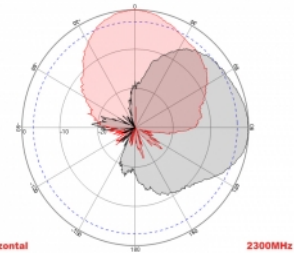

Nr. 88931

EAN: 4043619889310

Țara de origine: China

Pachet: Box

Detalii tehnice

- Conectori: 2 x N mamă
- GSM, UMTS, LTE, ZigBee, DECT, Z-Wave, NB-IoT, WLAN, Bluetooth, ISM, LoRa 868 MHz / 915 MHz, MIMO
- Interval frecvență:
698 - 960 MHz
1710 - 2700 MHz
- Amplificare antenă: 8 dBi
- Impedanță: 50 Ohm
- VSWR: 1,5
- Polarizare: verticală, orizontală
- Lățime fascicul orizontal HBW: 75°
- Lățime fascicul vertical VBW: 65°
- Tip cablu: RG-402
- Lungime cablu, inclusiv conectori: cca 37 cm
- Temperatură în stare de funcționare: -40 °C ~ 65 °C
- Material carcasă: ABS
- Greutate: cca 0,9 kg

- Dimensiunii (Lxlxl): aprox. 23,7 x 22,9 x 5,0 cm
 - Diametru pol: cca. 5.5 cm
-

Cerinte de sistem

- Dispozitiv cu doi conectori N liberi
-

Pachetul contine

- Antenă
- Material montare: piuliță, șaibă, suport de montare și suport de montare a polului

Imagini

General

Mounting type:	pole wall
Suitable for indoor:	Da
Suitable for outdoor:	Da

Technical characteristics

Frequency range:	1710 - 2700 MHz 698 MHz - 960 MHz
Antenna gain:	8 dBi
Beam width horizontal:	75°
Beam width vertical:	65°
Impedance:	50 Ω
Temperatură în stare de funcționare:	-40 °C ~ 60 °C
Polarisation:	vertical horizontal
Power handling:	50 W
VSWR:	1,5

Physical characteristics

Antenna type:	directional
Material carcasă:	ABS
Weight:	0.9 kg
Cable type:	RG-141
Cable attenuation:	0.43 dB @ 1,0 GHz per meter
Cable colour:	albastru
Cable length incl. connector:	37 cm