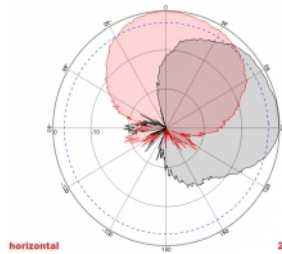

Nr. 88931

EAN: 4043619889310

Țara de origine: China

Pachet: Box

Detalii tehnice

- Conectori: 2 x N mamă
- GSM, UMTS, LTE, ZigBee, DECT, Z-Wave, NB-IoT, WLAN, Bluetooth, ISM, LoRa 868 MHz / 915 MHz, MIMO
- Interval frecvență:
698 - 960 MHz
1710 - 2700 MHz
- Amplificare antenă: 8 dBi
- Impedanță: 50 Ohm
- VSWR: 1,5
- Polarizare: verticală, orizontală
- Lățime fascicul orizontal HBW: 75°
- Lățime fascicul vertical VBW: 65°
- Tip cablu: RG-402
- Lungime cablu, inclusiv conectori: cca 37 cm
- Temperatură în stare de funcționare: -40 °C ~ 65 °C
- Material carcasă: ABS
- Greutate: cca 0,9 kg

- Dimensiunii (Lxlxl): aprox. 23,7 x 22,9 x 5,0 cm
 - Diametru pol: cca. 5.5 cm
-

Cerinte de sistem

- Dispozitiv cu doi conectori N liberi
-

Pachetul contine

- Antenă
- Material montare: piuliță, șaibă, suport de montare și suport de montare a polului

Imagini

General

Mounting type:	pole wall
Suitable for indoor:	Da
Suitable for outdoor:	Da

Technical characteristics

Frequency range:	1710 - 2700 MHz 698 MHz - 960 MHz
Antenna gain:	8 dBi
Beam width horizontal:	75°
Beam width vertical:	65°
Impedance:	50 Ω
Temperatură în stare de funcționare:	-40 °C ~ 60 °C
Polarisation:	vertical horizontal
Power handling:	50 W
VSWR:	1,5

Physical characteristics

Antenna type:	directional
Material carcasă:	ABS
Weight:	0.9 kg
Cable type:	RG-141
Cable attenuation:	0.43 dB @ 1,0 GHz per meter
Cable colour:	albastru
Cable length incl. connector:	37 cm