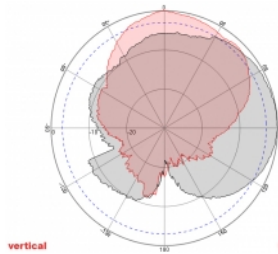

- Dimensiunii (Lxlxl): aprox. 23,7 x 22,9 x 5,0 cm
 - Diametru pol: cca. 5.5 cm
-

Cerinte de sistem

- Dispozitiv cu doi conectori N liberi
-

Pachetul contine

- Antenă
- Material montare: piuliță, șaibă, suport de montare și suport de montare a polului

Imagini

General

Mounting type:	pole wall
Suitable for indoor:	Da
Suitable for outdoor:	Da

Technical characteristics

Frequency range:	1710 - 2700 MHz 698 MHz - 960 MHz
Antenna gain:	8 dBi
Beam width horizontal:	75°
Beam width vertical:	65°
Impedance:	50 Ω
Temperatură în stare de funcționare:	-40 °C ~ 60 °C
Polarisation:	vertical horizontal
Power handling:	50 W
VSWR:	1,5

Physical characteristics

Antenna type:	directional
Material carcasă:	ABS
Weight:	0.9 kg
Cable type:	RG-141
Cable attenuation:	0.43 dB @ 1,0 GHz per meter
Cable colour:	albastru
Cable length incl. connector:	37 cm

Lungime:	23,7 cm
Width:	22,9 cm
Height:	5,0 cm
Colour:	alb