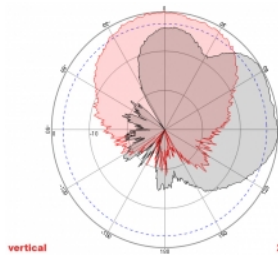

Nr. 88931

EAN: 4043619889310

Țara de origine: China

Pachet: Box

Detalii tehnice

- Conectori: 2 x N mamă
- GSM, UMTS, LTE, ZigBee, DECT, Z-Wave, NB-IoT, WLAN, Bluetooth, ISM, LoRa 868 MHz / 915 MHz, MIMO
- Interval frecvență:
698 - 960 MHz
1710 - 2700 MHz
- Amplificare antenă: 8 dBi
- Impedanță: 50 Ohm
- VSWR: 1,5
- Polarizare: verticală, orizontală
- Lățime fascicul orizontal HBW: 75°
- Lățime fascicul vertical VBW: 65°
- Tip cablu: RG-402
- Lungime cablu, inclusiv conectori: cca 37 cm
- Temperatură în stare de funcționare: -40 °C ~ 65 °C
- Material carcasă: ABS
- Greutate: cca 0,9 kg

- Dimensiunii (Lxlxl): aprox. 23,7 x 22,9 x 5,0 cm
 - Diametru pol: cca. 5.5 cm
-

Cerinte de sistem

- Dispozitiv cu doi conectori N liberi
-

Pachetul contine

- Antenă
- Material montare: piuliță, șaibă, suport de montare și suport de montare a polului

Imagini

General

Mounting type:	pole wall
Suitable for indoor:	Da
Suitable for outdoor:	Da

Technical characteristics

Frequency range:	1710 - 2700 MHz 698 MHz - 960 MHz
Antenna gain:	8 dBi
Beam width horizontal:	75°
Beam width vertical:	65°
Impedance:	50 Ω
Temperatură în stare de funcționare:	-40 °C ~ 60 °C
Polarisation:	vertical horizontal
Power handling:	50 W
VSWR:	1,5

Physical characteristics

Antenna type:	directional
Material carcasă:	ABS
Weight:	0.9 kg
Cable type:	RG-141
Cable attenuation:	0.43 dB @ 1,0 GHz per meter
Cable colour:	albastru
Cable length incl. connector:	37 cm