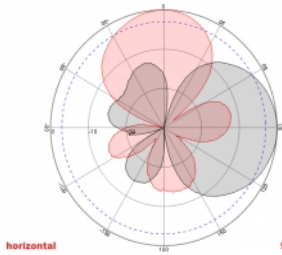

Nr. 88931

EAN: 4043619889310

Țara de origine: China

Pachet: Box

Detalii tehnice

- Conectori: 2 x N mamă
- GSM, UMTS, LTE, ZigBee, DECT, Z-Wave, NB-IoT, WLAN, Bluetooth, ISM, LoRa 868 MHz / 915 MHz, MIMO
- Interval frecvență:
698 - 960 MHz
1710 - 2700 MHz
- Amplificare antenă: 8 dBi
- Impedanță: 50 Ohm
- VSWR: 1,5
- Polarizare: verticală, orizontală
- Lățime fascicul orizontal HBW: 75°
- Lățime fascicul vertical VBW: 65°
- Tip cablu: RG-402
- Lungime cablu, inclusiv conectori: cca 37 cm
- Temperatură în stare de funcționare: -40 °C ~ 65 °C
- Material carcasă: ABS
- Greutate: cca 0,9 kg

- Dimensiunii (Lxlxl): aprox. 23,7 x 22,9 x 5,0 cm
 - Diametru pol: cca. 5.5 cm
-

Cerinte de sistem

- Dispozitiv cu doi conectori N liberi
-

Pachetul contine

- Antenă
- Material montare: piuliță, șaibă, suport de montare și suport de montare a polului

Imagini

General

Mounting type:	pole wall
Suitable for indoor:	Da
Suitable for outdoor:	Da

Technical characteristics

Frequency range:	1710 - 2700 MHz 698 MHz - 960 MHz
Antenna gain:	8 dBi
Beam width horizontal:	75°
Beam width vertical:	65°
Impedance:	50 Ω
Temperatură în stare de funcționare:	-40 °C ~ 60 °C
Polarisation:	vertical horizontal
Power handling:	50 W
VSWR:	1,5

Physical characteristics

Antenna type:	directional
Material carcasă:	ABS
Weight:	0.9 kg
Cable type:	RG-141
Cable attenuation:	0.43 dB @ 1,0 GHz per meter
Cable colour:	albastru
Cable length incl. connector:	37 cm