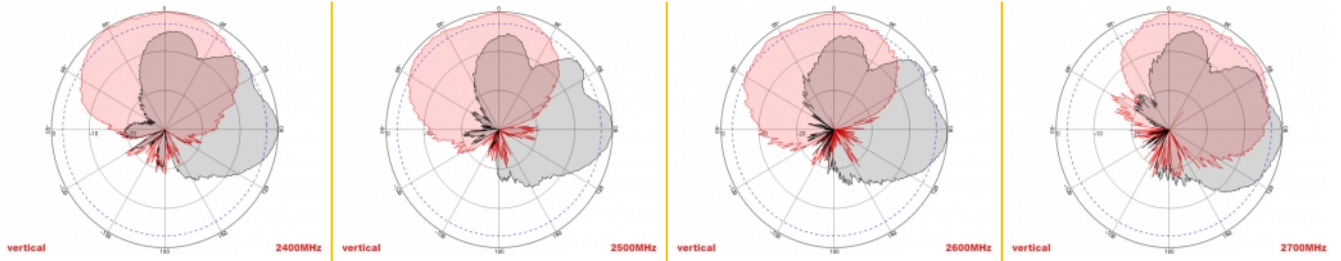

Nr. 88931

EAN: 4043619889310

Țara de origine: China

Pachet: Box

Detalii tehnice

- Conectori: 2 x N mamă
- GSM, UMTS, LTE, ZigBee, DECT, Z-Wave, NB-IoT, WLAN, Bluetooth, ISM, LoRa 868 MHz / 915 MHz, MIMO
- Interval frecvență:
698 - 960 MHz
1710 - 2700 MHz
- Amplificare antenă: 8 dBi
- Impedanță: 50 Ohm
- VSWR: 1,5
- Polarizare: verticală, orizontală
- Lățime fascicul orizontal HBW: 75°
- Lățime fascicul vertical VBW: 65°
- Tip cablu: RG-402
- Lungime cablu, inclusiv conectori: cca 37 cm
- Temperatură în stare de funcționare: -40 °C ~ 65 °C
- Material carcasă: ABS
- Greutate: cca 0,9 kg

- Dimensiunii (Lxlxl): aprox. 23,7 x 22,9 x 5,0 cm
 - Diametru pol: cca. 5.5 cm
-

Cerinte de sistem

- Dispozitiv cu doi conectori N liberi
-

Pachetul contine

- Antenă
- Material montare: piuliță, șaibă, suport de montare și suport de montare a polului

Imagini

General

Mounting type:	pole wall
Suitable for indoor:	Da
Suitable for outdoor:	Da

Technical characteristics

Frequency range:	1710 - 2700 MHz 698 MHz - 960 MHz
Antenna gain:	8 dBi
Beam width horizontal:	75°
Beam width vertical:	65°
Impedance:	50 Ω
Temperatură în stare de funcționare:	-40 °C ~ 60 °C
Polarisation:	vertical horizontal
Power handling:	50 W
VSWR:	1,5

Physical characteristics

Antenna type:	directional
Material carcasă:	ABS
Weight:	0.9 kg
Cable type:	RG-141
Cable attenuation:	0.43 dB @ 1,0 GHz per meter
Cable colour:	albastru
Cable length incl. connector:	37 cm