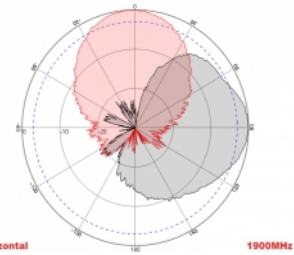

Nr. 88931

EAN: 4043619889310

Țara de origine: China

Pachet: Box

Detalii tehnice

- Conectori: 2 x N mamă
- GSM, UMTS, LTE, ZigBee, DECT, Z-Wave, NB-IoT, WLAN, Bluetooth, ISM, LoRa 868 MHz / 915 MHz, MIMO
- Interval frecvență:
698 - 960 MHz
1710 - 2700 MHz
- Amplificare antenă: 8 dBi
- Impedanță: 50 Ohm
- VSWR: 1,5
- Polarizare: verticală, orizontală
- Lățime fascicul orizontal HBW: 75°
- Lățime fascicul vertical VBW: 65°
- Tip cablu: RG-402
- Lungime cablu, inclusiv conectori: cca 37 cm
- Temperatură în stare de funcționare: -40 °C ~ 65 °C
- Material carcasă: ABS
- Greutate: cca 0,9 kg

- Dimensiunii (Lxlxl): aprox. 23,7 x 22,9 x 5,0 cm
 - Diametru pol: cca. 5.5 cm
-

Cerinte de sistem

- Dispozitiv cu doi conectori N liberi
-

Pachetul contine

- Antenă
- Material montare: piuliță, șaibă, suport de montare și suport de montare a polului

Imagini

General

Mounting type:	pole wall
Suitable for indoor:	Da
Suitable for outdoor:	Da

Technical characteristics

Frequency range:	1710 - 2700 MHz 698 MHz - 960 MHz
Antenna gain:	8 dBi
Beam width horizontal:	75°
Beam width vertical:	65°
Impedance:	50 Ω
Temperatură în stare de funcționare:	-40 °C ~ 60 °C
Polarisation:	vertical horizontal
Power handling:	50 W
VSWR:	1,5

Physical characteristics

Antenna type:	directional
Material carcasă:	ABS
Weight:	0.9 kg
Cable type:	RG-141
Cable attenuation:	0.43 dB @ 1,0 GHz per meter
Cable colour:	albastru
Cable length incl. connector:	37 cm