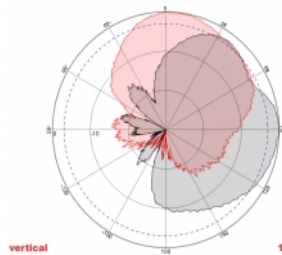

Nr. 88931

EAN: 4043619889310

Țara de origine: China

Pachet: Box

Detalii tehnice

- Conectori: 2 x N mamă
- GSM, UMTS, LTE, ZigBee, DECT, Z-Wave, NB-IoT, WLAN, Bluetooth, ISM, LoRa 868 MHz / 915 MHz, MIMO
- Interval frecvență:
698 - 960 MHz
1710 - 2700 MHz
- Amplificare antenă: 8 dBi
- Impedanță: 50 Ohm
- VSWR: 1,5
- Polarizare: verticală, orizontală
- Lățime fascicul orizontal HBW: 75°
- Lățime fascicul vertical VBW: 65°
- Tip cablu: RG-402
- Lungime cablu, inclusiv conectori: cca 37 cm
- Temperatură în stare de funcționare: -40 °C ~ 65 °C
- Material carcasă: ABS
- Greutate: cca 0,9 kg

- Dimensiunii (Lxlxl): aprox. 23,7 x 22,9 x 5,0 cm
 - Diametru pol: cca. 5.5 cm
-

Cerinte de sistem

- Dispozitiv cu doi conectori N liberi
-

Pachetul contine

- Antenă
- Material montare: piuliță, șaibă, suport de montare și suport de montare a polului

Imagini

General

Mounting type:	pole wall
Suitable for indoor:	Da
Suitable for outdoor:	Da

Technical characteristics

Frequency range:	1710 - 2700 MHz 698 MHz - 960 MHz
Antenna gain:	8 dBi
Beam width horizontal:	75°
Beam width vertical:	65°
Impedance:	50 Ω
Temperatură în stare de funcționare:	-40 °C ~ 60 °C
Polarisation:	vertical horizontal
Power handling:	50 W
VSWR:	1,5

Physical characteristics

Antenna type:	directional
Material carcasă:	ABS
Weight:	0.9 kg
Cable type:	RG-141
Cable attenuation:	0.43 dB @ 1,0 GHz per meter
Cable colour:	albastru
Cable length incl. connector:	37 cm