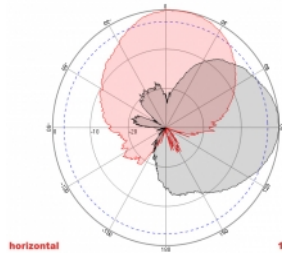

Nr. 88931

EAN: 4043619889310

Țara de origine: China

Pachet: Box

Detalii tehnice

- Conectori: 2 x N mamă
- GSM, UMTS, LTE, ZigBee, DECT, Z-Wave, NB-IoT, WLAN, Bluetooth, ISM, LoRa 868 MHz / 915 MHz, MIMO
- Interval frecvență:
698 - 960 MHz
1710 - 2700 MHz
- Amplificare antenă: 8 dBi
- Impedanță: 50 Ohm
- VSWR: 1,5
- Polarizare: verticală, orizontală
- Lățime fascicul orizontal HBW: 75°
- Lățime fascicul vertical VBW: 65°
- Tip cablu: RG-402
- Lungime cablu, inclusiv conectori: cca 37 cm
- Temperatură în stare de funcționare: -40 °C ~ 65 °C
- Material carcasă: ABS
- Greutate: cca 0,9 kg

- Dimensiunii (Lxlxl): aprox. 23,7 x 22,9 x 5,0 cm
 - Diametru pol: cca. 5.5 cm
-

Cerinte de sistem

- Dispozitiv cu doi conectori N liberi
-

Pachetul contine

- Antenă
- Material montare: piuliță, șaibă, suport de montare și suport de montare a polului

Imagini

General

Mounting type:	pole wall
Suitable for indoor:	Da
Suitable for outdoor:	Da

Technical characteristics

Frequency range:	1710 - 2700 MHz 698 MHz - 960 MHz
Antenna gain:	8 dBi
Beam width horizontal:	75°
Beam width vertical:	65°
Impedance:	50 Ω
Temperatură în stare de funcționare:	-40 °C ~ 60 °C
Polarisation:	vertical horizontal
Power handling:	50 W
VSWR:	1,5

Physical characteristics

Antenna type:	directional
Material carcasă:	ABS
Weight:	0.9 kg
Cable type:	RG-141
Cable attenuation:	0.43 dB @ 1,0 GHz per meter
Cable colour:	albastru
Cable length incl. connector:	37 cm