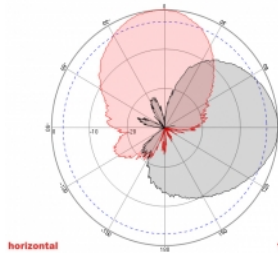

Nr. 88931

EAN: 4043619889310

Țara de origine: China

Pachet: Box

Detalii tehnice

- Conectori: 2 x N mamă
- GSM, UMTS, LTE, ZigBee, DECT, Z-Wave, NB-IoT, WLAN, Bluetooth, ISM, LoRa 868 MHz / 915 MHz, MIMO
- Interval frecvență:
698 - 960 MHz
1710 - 2700 MHz
- Amplificare antenă: 8 dBi
- Impedanță: 50 Ohm
- VSWR: 1,5
- Polarizare: verticală, orizontală
- Lățime fascicul orizontal HBW: 75°
- Lățime fascicul vertical VBW: 65°
- Tip cablu: RG-402
- Lungime cablu, inclusiv conectori: cca 37 cm
- Temperatură în stare de funcționare: -40 °C ~ 65 °C
- Material carcasă: ABS
- Greutate: cca 0,9 kg

- Dimensiunii (Lxlxl): aprox. 23,7 x 22,9 x 5,0 cm
 - Diametru pol: cca. 5.5 cm
-

Cerinte de sistem

- Dispozitiv cu doi conectori N liberi
-

Pachetul contine

- Antenă
- Material montare: piuliță, șaibă, suport de montare și suport de montare a polului

Imagini

General

Mounting type:	pole wall
Suitable for indoor:	Da
Suitable for outdoor:	Da

Technical characteristics

Frequency range:	1710 - 2700 MHz 698 MHz - 960 MHz
Antenna gain:	8 dBi
Beam width horizontal:	75°
Beam width vertical:	65°
Impedance:	50 Ω
Temperatură în stare de funcționare:	-40 °C ~ 60 °C
Polarisation:	vertical horizontal
Power handling:	50 W
VSWR:	1,5

Physical characteristics

Antenna type:	directional
Material carcasă:	ABS
Weight:	0.9 kg
Cable type:	RG-141
Cable attenuation:	0.43 dB @ 1,0 GHz per meter
Cable colour:	albastru
Cable length incl. connector:	37 cm