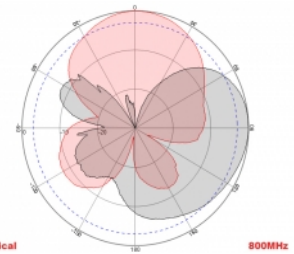

Nr. 88931

EAN: 4043619889310

Țara de origine: China

Pachet: Box

Detalii tehnice

- Conectori: 2 x N mamă
- GSM, UMTS, LTE, ZigBee, DECT, Z-Wave, NB-IoT, WLAN, Bluetooth, ISM, LoRa 868 MHz / 915 MHz, MIMO
- Interval frecvență:
698 - 960 MHz
1710 - 2700 MHz
- Amplificare antenă: 8 dBi
- Impedanță: 50 Ohm
- VSWR: 1,5
- Polarizare: verticală, orizontală
- Lățime fascicul orizontal HBW: 75°
- Lățime fascicul vertical VBW: 65°
- Tip cablu: RG-402
- Lungime cablu, inclusiv conectori: cca 37 cm
- Temperatură în stare de funcționare: -40 °C ~ 65 °C
- Material carcasă: ABS
- Greutate: cca 0,9 kg

- Dimensiunii (Lxlxl): aprox. 23,7 x 22,9 x 5,0 cm
 - Diametru pol: cca. 5.5 cm
-

Cerinte de sistem

- Dispozitiv cu doi conectori N liberi
-

Pachetul contine

- Antenă
- Material montare: piuliță, șaibă, suport de montare și suport de montare a polului

Imagini

General

Mounting type:	pole wall
Suitable for indoor:	Da
Suitable for outdoor:	Da

Technical characteristics

Frequency range:	1710 - 2700 MHz 698 MHz - 960 MHz
Antenna gain:	8 dBi
Beam width horizontal:	75°
Beam width vertical:	65°
Impedance:	50 Ω
Temperatură în stare de funcționare:	-40 °C ~ 60 °C
Polarisation:	vertical horizontal
Power handling:	50 W
VSWR:	1,5

Physical characteristics

Antenna type:	directional
Material carcasă:	ABS
Weight:	0.9 kg
Cable type:	RG-141
Cable attenuation:	0.43 dB @ 1,0 GHz per meter
Cable colour:	albastru
Cable length incl. connector:	37 cm