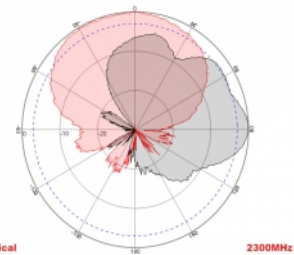

Nr. 88931

EAN: 4043619889310

Țara de origine: China

Pachet: Box

Detalii tehnice

- Conectori: 2 x N mamă
- GSM, UMTS, LTE, ZigBee, DECT, Z-Wave, NB-IoT, WLAN, Bluetooth, ISM, LoRa 868 MHz / 915 MHz, MIMO
- Interval frecvență:
698 - 960 MHz
1710 - 2700 MHz
- Amplificare antenă: 8 dBi
- Impedanță: 50 Ohm
- VSWR: 1,5
- Polarizare: verticală, orizontală
- Lățime fascicul orizontal HBW: 75°
- Lățime fascicul vertical VBW: 65°
- Tip cablu: RG-402
- Lungime cablu, inclusiv conectori: cca 37 cm
- Temperatură în stare de funcționare: -40 °C ~ 65 °C
- Material carcasă: ABS
- Greutate: cca 0,9 kg

- Dimensiunii (Lxlxl): aprox. 23,7 x 22,9 x 5,0 cm
 - Diametru pol: cca. 5.5 cm
-

Cerinte de sistem

- Dispozitiv cu doi conectori N liberi
-

Pachetul contine

- Antenă
- Material montare: piuliță, șaibă, suport de montare și suport de montare a polului

Imagini

General

Mounting type:	pole wall
Suitable for indoor:	Da
Suitable for outdoor:	Da

Technical characteristics

Frequency range:	1710 - 2700 MHz 698 MHz - 960 MHz
Antenna gain:	8 dBi
Beam width horizontal:	75°
Beam width vertical:	65°
Impedance:	50 Ω
Temperatură în stare de funcționare:	-40 °C ~ 60 °C
Polarisation:	vertical horizontal
Power handling:	50 W
VSWR:	1,5

Physical characteristics

Antenna type:	directional
Material carcasă:	ABS
Weight:	0.9 kg
Cable type:	RG-141
Cable attenuation:	0.43 dB @ 1,0 GHz per meter
Cable colour:	albastru
Cable length incl. connector:	37 cm