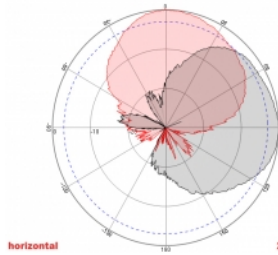

Nr. 88931

EAN: 4043619889310

Țara de origine: China

Pachet: Box

Detalii tehnice

- Conectori: 2 x N mamă
- GSM, UMTS, LTE, ZigBee, DECT, Z-Wave, NB-IoT, WLAN, Bluetooth, ISM, LoRa 868 MHz / 915 MHz, MIMO
- Interval frecvență:
698 - 960 MHz
1710 - 2700 MHz
- Amplificare antenă: 8 dBi
- Impedanță: 50 Ohm
- VSWR: 1,5
- Polarizare: verticală, orizontală
- Lățime fascicul orizontal HBW: 75°
- Lățime fascicul vertical VBW: 65°
- Tip cablu: RG-402
- Lungime cablu, inclusiv conectori: cca 37 cm
- Temperatură în stare de funcționare: -40 °C ~ 65 °C
- Material carcasă: ABS
- Greutate: cca 0,9 kg

- Dimensiunii (Lxlxl): aprox. 23,7 x 22,9 x 5,0 cm
 - Diametru pol: cca. 5.5 cm
-

Cerinte de sistem

- Dispozitiv cu doi conectori N liberi
-

Pachetul contine

- Antenă
- Material montare: piuliță, șaibă, suport de montare și suport de montare a polului

Imagini

General

Mounting type:	pole wall
Suitable for indoor:	Da
Suitable for outdoor:	Da

Technical characteristics

Frequency range:	1710 - 2700 MHz 698 MHz - 960 MHz
Antenna gain:	8 dBi
Beam width horizontal:	75°
Beam width vertical:	65°
Impedance:	50 Ω
Temperatură în stare de funcționare:	-40 °C ~ 60 °C
Polarisation:	vertical horizontal
Power handling:	50 W
VSWR:	1,5

Physical characteristics

Antenna type:	directional
Material carcasă:	ABS
Weight:	0.9 kg
Cable type:	RG-141
Cable attenuation:	0.43 dB @ 1,0 GHz per meter
Cable colour:	albastru
Cable length incl. connector:	37 cm