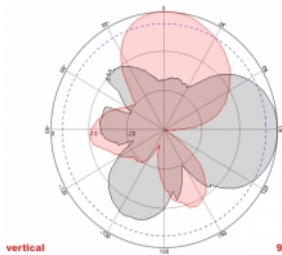

Nr. 88931

EAN: 4043619889310

Țara de origine: China

Pachet: Box

Detalii tehnice

- Conectori: 2 x N mamă
- GSM, UMTS, LTE, ZigBee, DECT, Z-Wave, NB-IoT, WLAN, Bluetooth, ISM, LoRa 868 MHz / 915 MHz, MIMO
- Interval frecvență:
698 - 960 MHz
1710 - 2700 MHz
- Amplificare antenă: 8 dBi
- Impedanță: 50 Ohm
- VSWR: 1,5
- Polarizare: verticală, orizontală
- Lățime fascicul orizontal HBW: 75°
- Lățime fascicul vertical VBW: 65°
- Tip cablu: RG-402
- Lungime cablu, inclusiv conectori: cca 37 cm
- Temperatură în stare de funcționare: -40 °C ~ 65 °C
- Material carcasă: ABS
- Greutate: cca 0,9 kg

- Dimensiunii (Lxlxl): aprox. 23,7 x 22,9 x 5,0 cm
 - Diametru pol: cca. 5.5 cm
-

Cerinte de sistem

- Dispozitiv cu doi conectori N liberi
-

Pachetul contine

- Antenă
- Material montare: piuliță, șaibă, suport de montare și suport de montare a polului

Imagini

General

Mounting type:	pole wall
Suitable for indoor:	Da
Suitable for outdoor:	Da

Technical characteristics

Frequency range:	1710 - 2700 MHz 698 MHz - 960 MHz
Antenna gain:	8 dBi
Beam width horizontal:	75°
Beam width vertical:	65°
Impedance:	50 Ω
Temperatură în stare de funcționare:	-40 °C ~ 60 °C
Polarisation:	vertical horizontal
Power handling:	50 W
VSWR:	1,5

Physical characteristics

Antenna type:	directional
Material carcasă:	ABS
Weight:	0.9 kg
Cable type:	RG-141
Cable attenuation:	0.43 dB @ 1,0 GHz per meter
Cable colour:	albastru
Cable length incl. connector:	37 cm