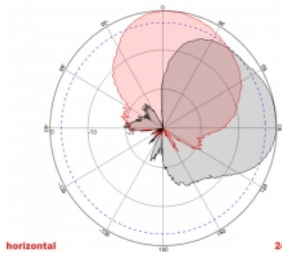

Nr. 88931

EAN: 4043619889310

Țara de origine: China

Pachet: Box

Detalii tehnice

- Conectori: 2 x N mamă
- GSM, UMTS, LTE, ZigBee, DECT, Z-Wave, NB-IoT, WLAN, Bluetooth, ISM, LoRa 868 MHz / 915 MHz, MIMO
- Interval frecvență:
698 - 960 MHz
1710 - 2700 MHz
- Amplificare antenă: 8 dBi
- Impedanță: 50 Ohm
- VSWR: 1,5
- Polarizare: verticală, orizontală
- Lățime fascicul orizontal HBW: 75°
- Lățime fascicul vertical VBW: 65°
- Tip cablu: RG-402
- Lungime cablu, inclusiv conectori: cca 37 cm
- Temperatură în stare de funcționare: -40 °C ~ 65 °C
- Material carcasă: ABS
- Greutate: cca 0,9 kg

- Dimensiunii (Lxlxl): aprox. 23,7 x 22,9 x 5,0 cm
 - Diametru pol: cca. 5.5 cm
-

Cerinte de sistem

- Dispozitiv cu doi conectori N liberi
-

Pachetul contine

- Antenă
- Material montare: piuliță, șaibă, suport de montare și suport de montare a polului

Imagini

General

Mounting type:	pole wall
Suitable for indoor:	Da
Suitable for outdoor:	Da

Technical characteristics

Frequency range:	1710 - 2700 MHz 698 MHz - 960 MHz
Antenna gain:	8 dBi
Beam width horizontal:	75°
Beam width vertical:	65°
Impedance:	50 Ω
Temperatură în stare de funcționare:	-40 °C ~ 60 °C
Polarisation:	vertical horizontal
Power handling:	50 W
VSWR:	1,5

Physical characteristics

Antenna type:	directional
Material carcasă:	ABS
Weight:	0.9 kg
Cable type:	RG-141
Cable attenuation:	0.43 dB @ 1,0 GHz per meter
Cable colour:	albastru
Cable length incl. connector:	37 cm