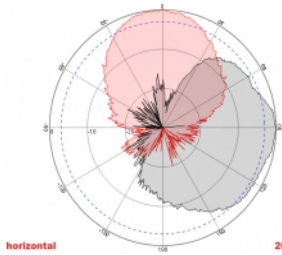

Nr. 88931

EAN: 4043619889310

Țara de origine: China

Pachet: Box

Detalii tehnice

- Conectori: 2 x N mamă
- GSM, UMTS, LTE, ZigBee, DECT, Z-Wave, NB-IoT, WLAN, Bluetooth, ISM, LoRa 868 MHz / 915 MHz, MIMO
- Interval frecvență:
698 - 960 MHz
1710 - 2700 MHz
- Amplificare antenă: 8 dBi
- Impedanță: 50 Ohm
- VSWR: 1,5
- Polarizare: verticală, orizontală
- Lățime fascicul orizontal HBW: 75°
- Lățime fascicul vertical VBW: 65°
- Tip cablu: RG-402
- Lungime cablu, inclusiv conectori: cca 37 cm
- Temperatură în stare de funcționare: -40 °C ~ 65 °C
- Material carcasă: ABS
- Greutate: cca 0,9 kg

- Dimensiunii (Lxlxl): aprox. 23,7 x 22,9 x 5,0 cm
 - Diametru pol: cca. 5.5 cm
-

Cerinte de sistem

- Dispozitiv cu doi conectori N liberi
-

Pachetul contine

- Antenă
- Material montare: piuliță, șaibă, suport de montare și suport de montare a polului

Imagini

General

Mounting type:	pole wall
Suitable for indoor:	Da
Suitable for outdoor:	Da

Technical characteristics

Frequency range:	1710 - 2700 MHz 698 MHz - 960 MHz
Antenna gain:	8 dBi
Beam width horizontal:	75°
Beam width vertical:	65°
Impedance:	50 Ω
Temperatură în stare de funcționare:	-40 °C ~ 60 °C
Polarisation:	vertical horizontal
Power handling:	50 W
VSWR:	1,5

Physical characteristics

Antenna type:	directional
Material carcasă:	ABS
Weight:	0.9 kg
Cable type:	RG-141
Cable attenuation:	0.43 dB @ 1,0 GHz per meter
Cable colour:	albastru
Cable length incl. connector:	37 cm