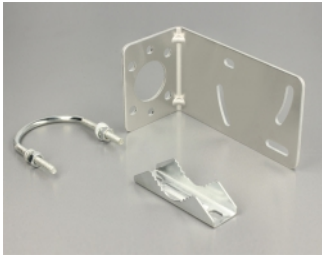

Delock LTE MIMO antena 2 x N ženski 8 dBi usmjerni sa spojnim kabelom RG-402 37 cm vanjska bež

Opis

Ova Delock antena omogućuje vam uporabu različitih LTE opsega na otvorenim i u zatvorenim prostorima. U potpunosti je usklađena za GSM, UMTS, LTE, ZigBee, DECT, Z-Wave, NB-IoT, WLAN, Bluetooth, ISM, MIMO i LoRa 868 MHz / 915 MHz.

Predmet br. 88931

EAN: 4043619889310

Zemlja podrijetla: China

Pakiranje: Kutija

Tehnički podaci

- Priključak: 2 x N ženski
- GSM, UMTS, LTE, ZigBee, DECT, Z-Wave, NB-IoT, WLAN, Bluetooth, ISM, LoRa 868 MHz / 915 MHz, MIMO
- Frekvencijski opseg:
698 - 960 MHz
1710 - 2700 MHz
- Pojačanje antene: 8 dBi
- Impedancija: 50 ohma
- VSWR: 1,5
- Polarizacija: vertikalna, vodoravni
- HBW horizontalna širina snopa: 75°
- VBW vertikalna širina snopa: 65°
- Vrsta kabela: RG-402
- Duljina kabela zajedno s priključkom: oko 37 cm
- Radna temperatura: -40 °C ~ 65 °C
- Materijal kućišta: ABS
- Težina: oko 0,9 kg
- Mjere (DxŠxV): oko 23,7 x 22,9 x 5,0 cm
- Promjer šipke: otpr. 5,5 cm

Preduvjeti sustava

- Uređaj s dva slobodna N spojnika

Sadržaj pakiranja

- Antena
- Montažni materijal: matica, podloška, montažni nosač i nosač za montažu na šipku

Slike

General

Mounting type:	pole wall
Suitable for indoor:	Yes (Da)
Suitable for outdoor:	Yes (Da)

Width:	22,9 cm
Height:	5,0 cm
Boja:	bijela