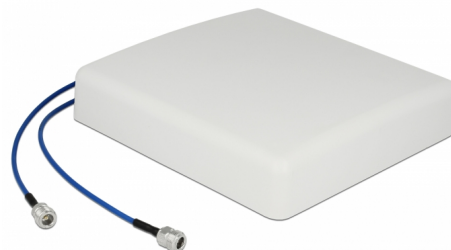

Delock LTE MIMO antena 2 x N ženski 8 dBi usmjerni sa spojnim kabelom RG-402 37 cm vanjska bež

Opis

Ova Delock antena omogućuje vam uporabu različitih LTE opsega na otvorenim i u zatvorenim prostorima. U potpunosti je usklađena za GSM, UMTS, LTE, ZigBee, DECT, Z-Wave, NB-IoT, WLAN, Bluetooth, ISM, MIMO i LoRa 868 MHz / 915 MHz.

Predmet br. 88931

EAN: 4043619889310

Zemlja podrijetla: China

Pakiranje: Kutija

Tehnički podaci

- Priključak: 2 x N ženski
- GSM, UMTS, LTE, ZigBee, DECT, Z-Wave, NB-IoT, WLAN, Bluetooth, ISM, LoRa 868 MHz / 915 MHz, MIMO
- Frekvencijski opseg:
698 - 960 MHz
1710 - 2700 MHz
- Pojačanje antene: 8 dBi
- Impedancija: 50 ohma
- VSWR: 1,5
- Polarizacija: vertikalna, vodoravni
- HBW horizontalna širina snopa: 75°
- VBW vertikalna širina snopa: 65°
- Vrsta kabela: RG-402
- Duljina kabela zajedno s priključkom: oko 37 cm
- Radna temperatura: -40 °C ~ 65 °C
- Materijal kućišta: ABS
- Težina: oko 0,9 kg
- Mjere (DxŠxV): oko 23,7 x 22,9 x 5,0 cm
- Promjer šipke: otpr. 5,5 cm

Physical characteristics

Antenna type:	directional
Materijal kućišta:	ABS
Weight:	0.9 kg
Cable type:	RG-141
Cable attenuation:	0.43 dB @ 1,0 GHz per meter
Boja kabela:	plava
Cable length incl. connector:	37 cm
Duljina:	23,7 cm

Width:	22,9 cm
Height:	5,0 cm
Boja:	bijela