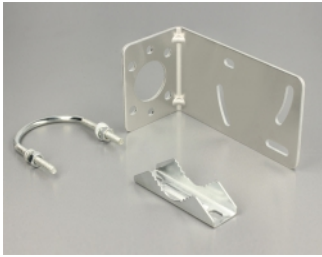

## Απαιτήσεις συστήματος

- Συσκευή με δύο ελεύθερους συνδέσμους N

---

## Περιεχόμενα συσκευασίας

- Κεραία
- Υλικό στήριξης: παξιμάδι, ροδέλα, βάση στήριξης και βάση στήριξης πόλου

**Εικόνες**

## General

Mounting type:	pole wall
Suitable for indoor:	Yes ((Ναι))
Suitable for outdoor:	Yes ((Ναι))