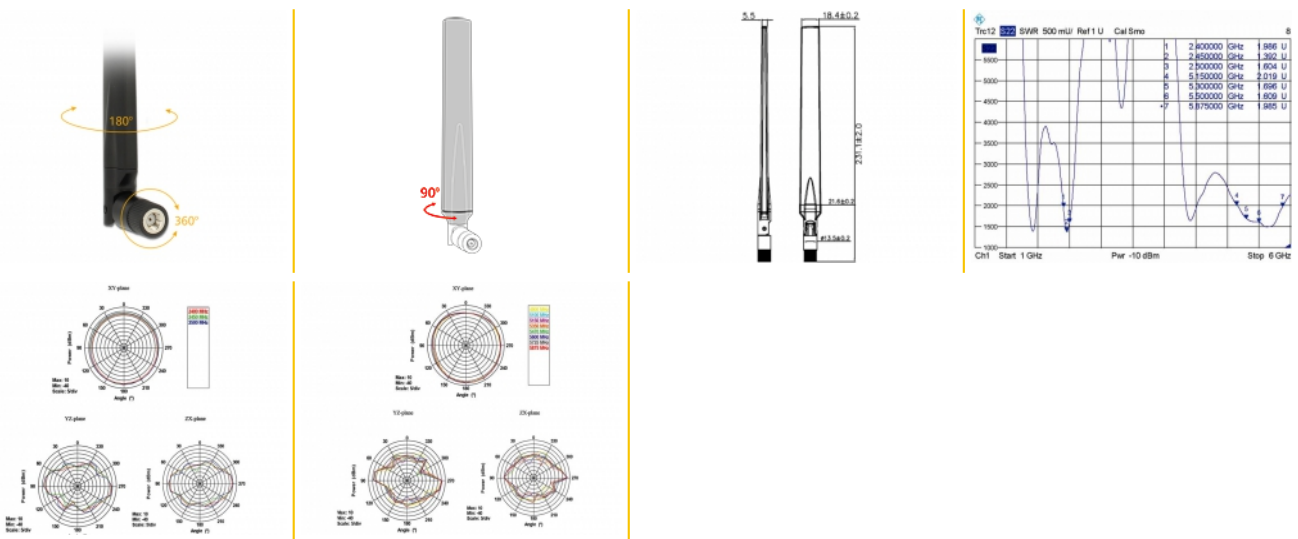

Delock WLAN 802.11 ac/a/h/b/g/n antenn RP-SMA-hane 4 - 7 dBi, rundstrålande roterbar med svart tilled

Beskrivning

Denna trådlösa LAN-antenn kan anslutas till en WLAN-enhet med RP-SMA-gränssnitt, för att skicka och ta emot signaler.

Bluetooth

Artikelnummer 88913

EAN: 4043619889136

Ursprungsland: Taiwan,
Republic of China

Paket: Retail Box

Specifikationer

- Anslutning: RP-SMA-hane
- Frekvensområde:
2,400 - 2,500 GHz
5,150 - 5,875 GHz
- Antennförstärkning:
5 dBi @ 2,400 - 2,500 GHz
7 dBi @ 5,150 - 5,875 GHz
- Impedans: 50 Ohm
- Polarisering: linjär, vertikal
- VSWR: 2,5
- Drifttemperatur: -10 °C ~ 55 °C
- Höljets material: ABS
- Färg: svart
- Längd:
ca. 231,50 mm (med tiltled)
ca. 199,20 mm (med tiltled)
- Diameter:
ca. 19,70 mm (övre delen)

ca. 21,50 mm (max.)
ca. 13,15 mm (RP-SMA)

Systemkrav

- Enhet med ett ledig RP-SMA-uttag

Paketets innehåll

- WLAN-antenn

Bilder

Interface

kontakt:	RP-SMA-hane
----------	-------------

Physical characteristics

Höljets material:	ABS
Diameter connector:	13,50 mm 13,15 mm
Längd med titled:	231,50 mm 199,20 mm
Färg:	svart