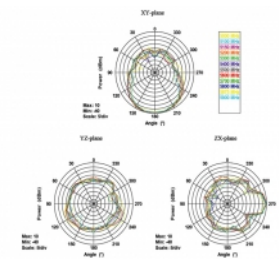

Delock WLAN 802.11 ac/a/h/b/g/n antenn RP-SMA-hane 7,5 - 10 dBi, riktad med svart tilled

Beskrivning

Denna trådlösa LAN-antenn kan anslutas till en WLAN-enhet med RP-SMA-gränssnitt, för att skicka och ta emot signaler.

Bluetooth

Artikelnummer 88904

EAN: 4043619889044

Ursprungsland: Taiwan,
Republic of China

Paket: Retail Box

Specifikationer

- Anslutning: RP-SMA-hane
- Frekvensområde:
2,4000 - 2,4835 GHz
5,1500 - 5,8750 GHz
- Antennförstärkning: 7,5 - 10 dBi
- Impedans: 50 Ohm
- Polarisering: linjär, vertikal
- VSWR: 2,0
- Driftstemperatur: -10 °C ~ 55 °C
- Färg: svart
- Mått (LxBxH): ca. 167,30 x 66,00 x 18,00 mm
- Diameter: ca. 13,50 mm (RP-SMA)

Systemkrav

- Enhet med ett ledig RP-SMA-uttag

Paketets innehåll

- WLAN-antenn

Bilder

It's front side (the transmitter)

Vertical the connector

Interface

Physical characteristics

Längd:	167,30 mm
Width:	66,00 mm
Height:	18,00 mm
Diameter connector:	13,50 mm
Färg:	svart