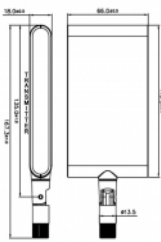

Delock WLAN 802.11 ac/a/h/b/g/n antenn RP-SMA-hane 7,5 - 10 dBi, riktad med svart tilled

Beskrivning

Denna trådlösa LAN-antenn kan anslutas till en WLAN-enhet med RP-SMA-gränssnitt, för att skicka och ta emot signaler.

Bluetooth

Artikelnummer 88904

EAN: 4043619889044

Ursprungsland: Taiwan,
Republic of China

Paket: Retail Box

Specifikationer

- Anslutning: RP-SMA-hane
- Frekvensområde:
2,4000 - 2,4835 GHz
5,1500 - 5,8750 GHz
- Antennförstärkning: 7,5 - 10 dBi
- Impedans: 50 Ohm
- Polarisering: linjär, vertikal
- VSWR: 2,0
- Driftstemperatur: -10 °C ~ 55 °C
- Färg: svart
- Mått (LxBxH): ca. 167,30 x 66,00 x 18,00 mm
- Diameter: ca. 13,50 mm (RP-SMA)

Systemkrav

- Enhet med ett ledig RP-SMA-uttag

Paketets innehåll

- WLAN-antenn

Bilder

It's front side (the transmitter)

Vertical the connector

Interface

Physical characteristics

Längd:	167,30 mm
Width:	66,00 mm
Height:	18,00 mm
Diameter connector:	13,50 mm
Färg:	svart