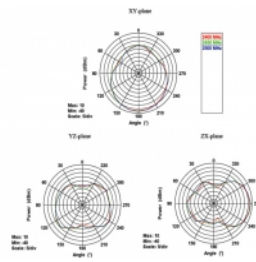

Delock WLAN 802.11 ac/a/h/b/g/n antenn RP-SMA-hane 7,5 - 10 dBi, riktad med svart tilled

Beskrivning

Denna trådlösa LAN-antenn kan anslutas till en WLAN-enhet med RP-SMA-gränssnitt, för att skicka och ta emot signaler.

Bluetooth

Artikelnummer 88904

EAN: 4043619889044

Ursprungsland: Taiwan,
Republic of China

Paket: Retail Box

Specifikationer

- Anslutning: RP-SMA-hane
- Frekvensområde:
2,4000 - 2,4835 GHz
5,1500 - 5,8750 GHz
- Antennförstärkning: 7,5 - 10 dBi
- Impedans: 50 Ohm
- Polarisering: linjär, vertikal
- VSWR: 2,0
- Driftstemperatur: -10 °C ~ 55 °C
- Färg: svart
- Mått (LxBxH): ca. 167,30 x 66,00 x 18,00 mm
- Diameter: ca. 13,50 mm (RP-SMA)

Systemkrav

- Enhet med ett ledig RP-SMA-uttag

Paketets innehåll

- WLAN-antenn

Bilder

It's front side (the transmitter)

Vertical the connector

Interface

Physical characteristics

Längd:	167,30 mm
Width:	66,00 mm
Height:	18,00 mm
Diameter connector:	13,50 mm
Färg:	svart