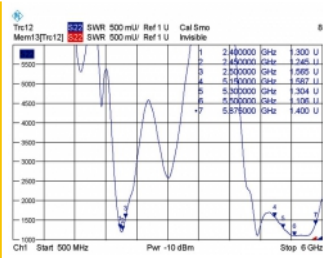

Paketets innehåll

- WLAN-antenn

Bilder

It's front side (the transmitter)

Vertical the connector