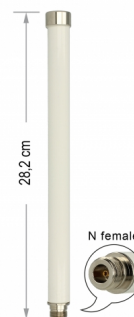

Delock Antena żeński N WLAN 802.11 ac/a/h/b/g/n , wielokierunkowa 6 - 8 dBi 28 cm nieruchoma, zewnętrzna, biała

Opis

Antena WLAN Delock umożliwia używanie różnych pasm WLAN w pomieszczeniach i na zewnątrz.

Numer artykułu 88821

EAN: 4043619888214

Kraj pochodzenia:
Taiwan, Republic of
China

Opakowanie: Poly bag

Szczegóły techniczne

- Złącze: 1 x żeński N
- Zakres częstotliwości:
2,4000 - 2,4835 GHz
5,1500 - 5,8750 GHz
- Siła anteny: 6 - 8 dBi
- Impedancja: 50 Ohm
- VSWR: 1,5
- Polaryzacja: pionowa
- Pozioma szerokość wiązki HBW: 360°
- Pionowa szerokość wiązki VBW: 23°
- Moc transmisji: maks. 2 W
- Temperatura robocza: -40 °C ~ 80 °C
- Materiał obudowy: GFRP
- Kolor: biały
- Waga: ok. 105 g
- Wymiary (DxG): ok. 282 x 22,5 mm

Physical characteristics

Antenna type:	wielokierunkowy antena prętowa
Materiał obudowy:	GFRP
Weight:	120 g
Dimensions (LxØ):	282,0 x 22,5 mm