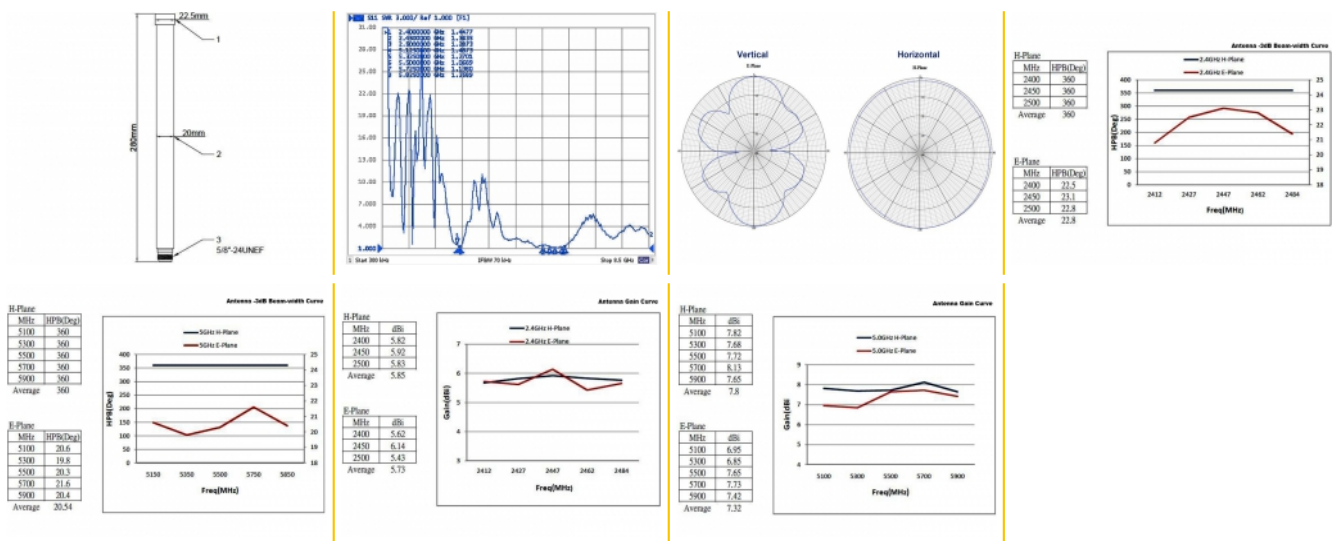

Wymagania systemowe

- Urządzenie z jednym wolnym portem błądź N

Zawartość opakowania

- Antena

Zdjęcia