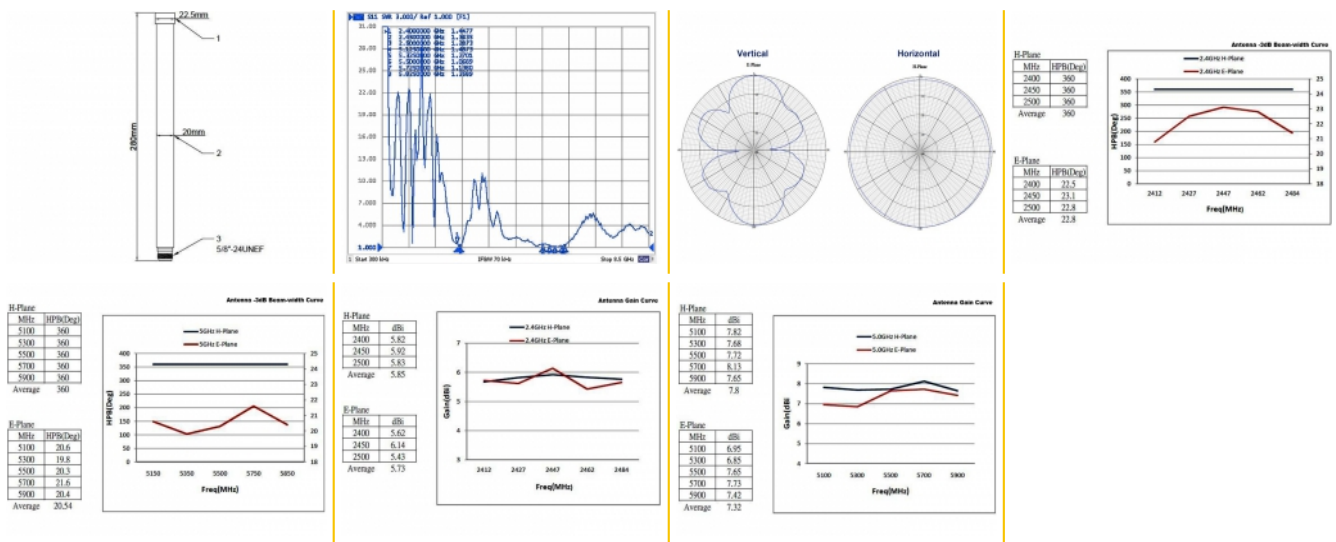

Απαιτήσεις συστήματος

- Συσσκευή με δωρεάν σύνδεση Ν

Περιεχόμενα συσκευασίας

- Κεραία

Εικόνες