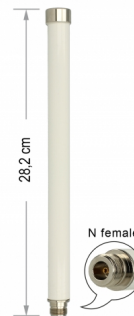

Delock WLAN 802.11 ac/a/h/b/g/n Κεραία θηλυκό N 6 - 8 dBi 28 cm ομοιοκατευθυντική εξωτερική, λευκό

Περιγραφή

Αυτή η κεραία WLAN από τη Delock επιτρέπει τη χρήση διαφορετικών ζωνών WLAN εσωτερικά και εξωτερικά.

Αρ. προϊόντος 88821

EAN: 4043619888214

Χώρα προέλευσης:
Taiwan, Republic of
China

Συσκευασία: Poly bag

Προδιαγραφές

- Συνδετήρας: 1 x θηλυκό N
- Εύρος συχνότητας:
2,4000 - 2,4835 GHz
5,1500 - 5,8750 GHz
- Απολαβή κεραίας: 6 - 8 dBi
- Σύνθετη αντίσταση: 50 Ohm
- VSWR: 1,5
- Πόλωση: κάθετη
- Οριζόντιο εύρος ζώνης HBW: 360°
- Κάθετο εύρος ζώνης VBW: 23°
- Ισχύς μετάδοσης: μεγ. 2 W
- Θερμοκρασία λειτουργίας: -40 °C ~ 80 °C
- Υλικό περιβλήματος: GFRP
- Χρώμα: λευκό
- Βάρος: περ. 105 g
- Διαστάσεις (ΜxΒ): περίπου 282 x 22,5 mm

Physical characteristics

Antenna type:	πανκατευθυντήριο ραβδόμορφη κεραία
Υλικό περιβλήματος:	GFRP
Weight:	120 g
Dimensions (LxØ):	282,0 x 22,5 mm