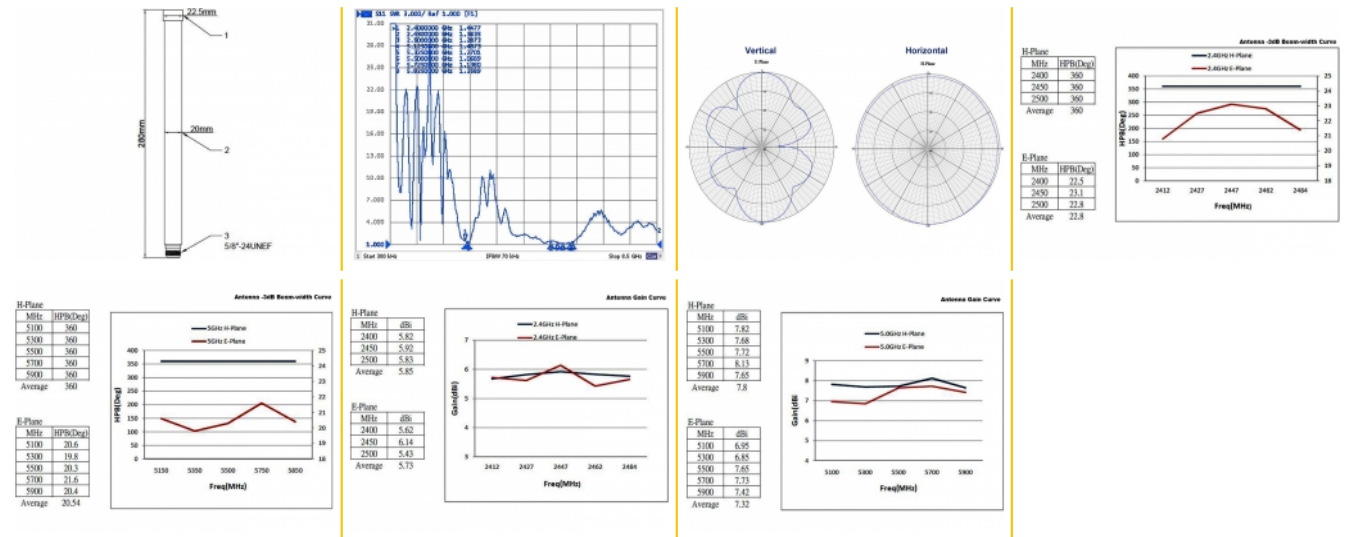

Configuration système requise

- Appareil avec un port N libre

Contenu de l'emballage

- Antenne

Image