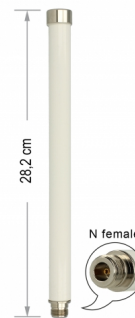

# Delock Antenne WLAN 802.11 ac/a/h/b/g/n N femelle 6 - 8 dBi 28 cm omnidirectionnelle fixe extérieure blanche

## Description

Cette antenne WLAN Delock permet d'utiliser différentes bandes WLAN à l'intérieur et à l'extérieur.

**N° produit 88821**

EAN: 4043619888214

Pays d'origine: Taiwan,  
Republic of China

Emballage: Poly bag

## Détails techniques

- Connecteur : 1 x N femelle
- Plage de fréquence :  
2,4000 - 2,4835 GHz  
5,1500 - 5,8750 GHz
- Gain d'antenne : 6 - 8 dBi
- Impédance : 50 Ohms
- VSWR : 1,5
- Polarisation : verticale
- Largeur de faisceau horizontal HBW : 360°
- Largeur de faisceau vertical VBW : 23°
- Puissance de transmission : max. 2 W
- Température de fonctionnement : -40 °C ~ 80 °C
- Matériau du boîtier : GFRP
- Couleur : blanc
- Poids: env. 105 g
- Dimensions (LxP) : env. 282 x 22,5 mm