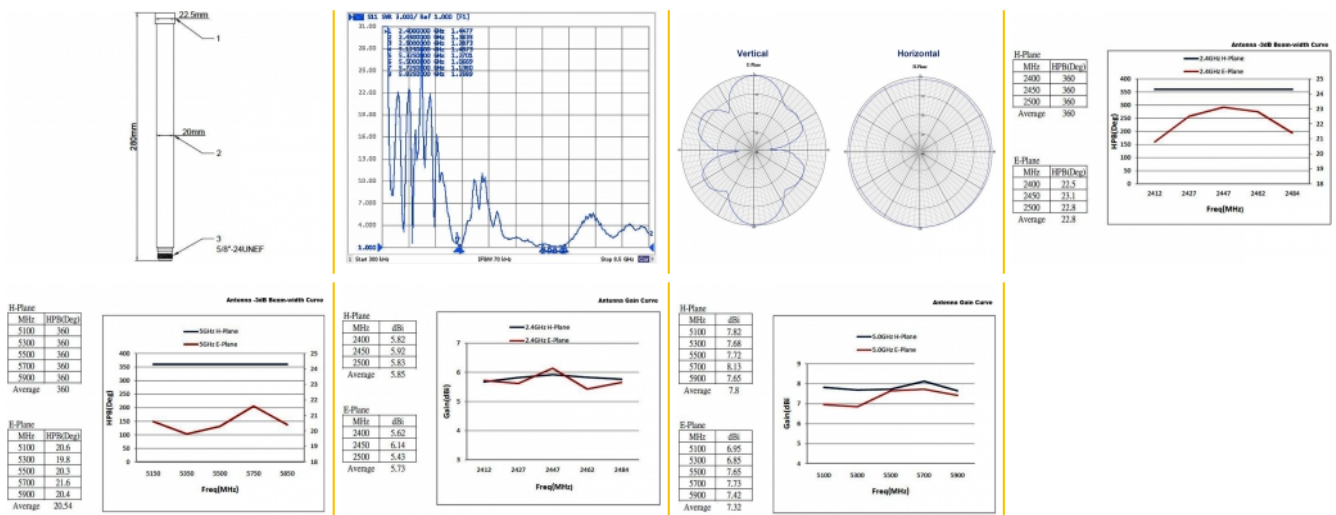

Systemové požadavky

- Zařízení s volným přípojemneb N

Obsah balení

- Anténa

Příslušenství