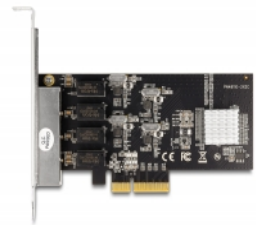

- Windows 8.1/10/11
- PC med en ledig PCI Express-plats

Paketets innehåll

- PCI Express-kort
- Fäste med låg profil
- Bruksanvisning

Bilder