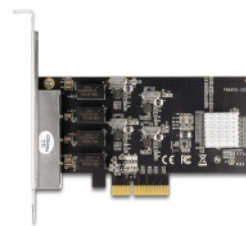

Preuvjeti sustava

- Windows 8.1/10/11
- Računalo s jednim slobodnim PCI Express utorom

Sadržaj pakiranja

- PCI Express kartica
- Nosač niskog profila
- Korisnički priručnik

Slike