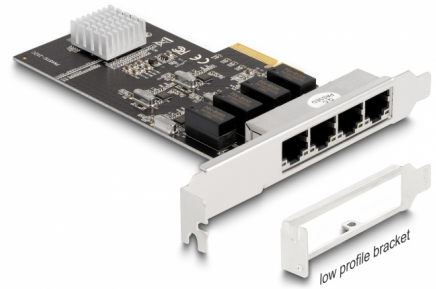

# Delock PCI Express x4 kartica na 4 x RJ45 Gigabit LAN

## Opis

Delock PCI Express kartica pruža četiri mrežna priključka brzine prijenosa podataka do 1000 Mbps.

## Tehnički podaci

- Priključak:
  - vanjski: 4 x Gigabit LAN RJ45 ženski
  - unutarnji: 1 x PCI Express x4, V2.0
- Skup čipova: Realtek RTL8111H
- Brzina prijenosa podataka:
  - Ethernet do 10 Mbps (Half/Full Duplex)
  - Fast Ethernet do 100 Mbps (Half/Full Duplex)
  - Gigabit Ethernet do 1000 Mbps (Half/Full Duplex)
  - PCI Express x4 do 16 Gbps
- Podržava IEEE 802.3 / 802.3u / 802.3ab
- Podržava buđenje na LAN (WOL)
- Podržava prioritet kodiranja IEEE 802.1P 2. sloja
- Podržava kontrolu protoka IEEE 802.3x puni dupleks
- Podržava IEEE 802.1Q virtualni LAN (VLAN)
- Podržava 9k Jumbo okvire
- LED indikator povezivanja i šupljine

## Interface

Vanjski:	4 x Gigabit LAN RJ45 ženski
Unutarnji:	1 x PCI Express x4, V2.0