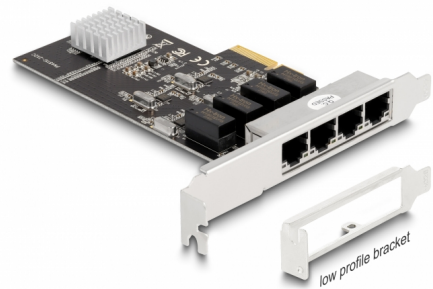

# Delock Κάρτα PCI Express x4 προς 4 x RJ45 Gigabit LAN

## Περιγραφή

Η κάρτα PCI Express από τη Delock προσφέρει τέσσερις θύρες δικτύου με ρυθμό μεταφοράς δεδομένων έως 1000 Mbps.

## Προδιαγραφές

- Συνδετήρας:
  - εξωτερικά: 4 x Gigabit LAN, θηλυκός σύνδεσμος RJ45
  - εσωτερικά: 1 x PCI Express x4, V2.0
- Chipset: Realtek RTL8111H
- Ρυθμός μεταφοράς δεδομένων:
  - Ethernet έως και 10 Mbps (Half/Full Duplex)
  - Fast Ethernet έως και 100 Mbps (Half/Full Duplex)
  - Gigabit Ethernet έως και 1000 Mbps (Half/Full Duplex)
  - PCI Express x4 έως και 16 Gbps
- Υποστηρίζει IEEE 802.3 / 802.3u / 802.3ab
- Υποστηρίζει το Wake On LAN (WOL)
- Υποστηρίζει κωδικοποίηση προτεραιότητας επιπέδου 2 IEEE 802.1P
- Υποστηρίζει IEEE 802.3x έλεγχος πλήρους αμφίδρομης ροής
- Υποστηρίζει IEEE 802.1Q εικονικό LAN (VLAN)
- Υποστηρίζει πλαίσια μεγάλου μεγέθους 9k
- Ένδειξη LED για σύνδεση και δραστηριότητα

## Interface

Εξωτερικά:	4 x Gigabit LAN, θηλυκός σύνδεσμος RJ45
Εσωτερικός:	1 x PCI Express x4, V2.0