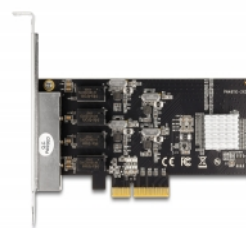

- Windows 8.1/10/11
- PC s volným PCI Express slotem

Obsah balení

- Karta PCI Express
- Záslepka do slotu
- Uživatelská příručka

Příslušenství