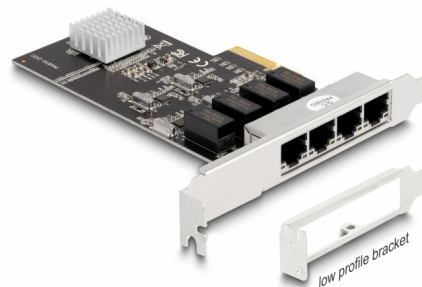

# Delock PCI Express x4 karta na 4 x RJ45 Gigabit LAN

## Popis

PCI Express karta od Delocku nabízí čtyři síťové porty s přenosovou rychlostí až do 1000 Mbps.

## Technické detaily

- Konektor:  
externí: 4 x Gigabit LAN RJ45 samice  
interní: 1 x PCI Express x4, V2.0
- Chipset: Realtek RTL8111H
- Datová rychlost přenosu:  
Ethernet až do 10 Mbps (Half/Full Duplex)  
Fast Ethernet až do 100 Mbps (Half/Full Duplex)  
Gigabit Ethernet až do 1000 Mbps (Half/Full Duplex)  
PCI Express x4 Ethernet 16 Gbps
- Podporuje IEEE 802.3 / 802.3u / 802.3ab
- Podporuje Wake On LAN (WOL)
- Podpora IEEE 802.1P dvě hladiny priority kódování (layer 2 priority encoding)
- Podporuje IEEE 802.3x full duplex flow control
- Podporuje IEEE 802.1Q Virtual LAN (VLAN)
- Podporuje 9k Jumbo Frames
- LED indikátor pro připojení a aktivity

## Interface

Externí:	4 x Gigabit LAN RJ45 samice
Interní:	1 x PCI Express x4, V2.0