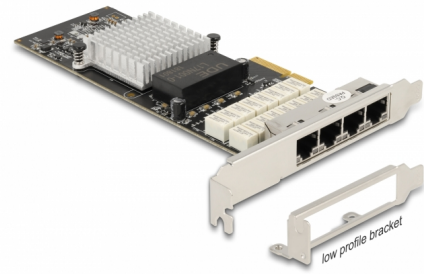

# Delock Κάρτα PCI Express x4 προς 4 x RJ45 Gigabit LAN Θύρα Παράκαμψης

## Περιγραφή

Η κάρτα PCI Express από τη Delock προσφέρει τέσσερις θύρες δικτύου με ρυθμό μεταφοράς δεδομένων έως 1000 Mbps.

### Λειτουργία παράκαμψης (Bypass) για διαβεβαίωση συνέχισης του δικτύου

Οι τέσσερις θύρες είναι οργανωμένες σε 2 ομάδες που μπορούν να συνδεθούν και να σχηματίσουν μια παράκαμψη. Η λειτουργία παράκαμψης ενεργοποιείται αυτόματα κατά τον προγραμματισμένο εντοπισμό διακοπής τροφοδοσίας IPS, εκκίνησης BIOS, ή ενός OS ή αποτυχίας εφαρμογής προγράμματος. Όταν προκύψει μια εντοπιζόμενη αποτυχία, μηχανικά ρελέ εναλλάσσουν την κίνηση του δικτύου ώστε να εξέρχεται από τη δεύτερη θύρα του ζεύγους στον αντίπαρο, παρακάμπτοντας την εφαρμογή του διακομιστή προβλήματος και διατηρώντας τη συνέχιση του δικτύου. Αυτό μπορεί να χρησιμοποιηθεί σε εφαρμογές διακομιστή όπως η αποτροπή παρείσδυσης ή εσωτερική πύλη ασφαλείας. Το κύκλωμα παράκαμψης λειτουργεί ακόμα και κατά την απουσία ισχύος ώστε η σύνδεση δικτύου να διατηρείται πάντα, ακόμα και με απενεργοποιημένο τον διακομιστή.

## Προδιαγραφές

- Συνδετήρας:  
εξωτερικά: 4 x Gigabit LAN, θηλυκός σύνδεσμος RJ45  
εσωτερικά: 1 x PCI Express x4, V2.1
- Chipset: Intel i350
- Ρυθμός μεταφοράς δεδομένων:  
Ethernet έως και 10 Mbps  
Fast Ethernet έως και 100 Mbps  
Gigabit Ethernet έως και 1000 Mbps  
PCI Express x1 έως και 4 Gbps
- Υποστηρίζει IEEE 802.3 / 802.3u / 802.3ab
- Υποστήριξη IEEE 802.3az (Ethernet με απόδοση ενέργειας)