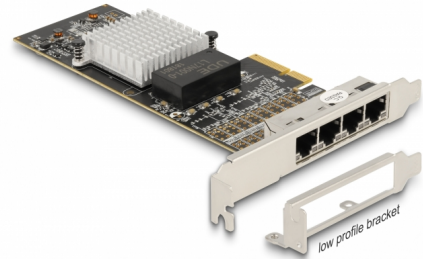

# Delock PCI Express x4 kartica na 4 x RJ45 Gigabit LAN

## Opis

Delock PCI Express kartica pruža četiri mrežna priključka brzine prijenosa podataka do 1000 Mbps.

## Tehnički podaci

- Priključak:
  - vanjski: 4 x Gigabit LAN RJ45 ženski
  - unutarnji: 1 x PCI Express x4, V2.1
- Skup čipova: Intel i350
- Brzina prijenosa podataka:
  - Ethernet do 10 Mbps
  - Fast Ethernet do 100 Mbps
  - Gigabit Ethernet do 1000 Mbps
  - PCI Express x1 do 4 Gbps
- Podržava IEEE 802.3 / 802.3u / 802.3ab
- Podržava IEEE 802.3az (energetski efikasan Ethernet)
- Podržava buđenje na LAN (WOL)
- Podržava IEEE 802.1Q virtualni LAN (VLAN)
- Podržava 9k Jumbo okvire
- LED indikator povezivanja i šupljine

## Interface

Vanjski:	4 x Gigabit LAN RJ45 ženski
Unutarnji:	1 x PCI Express x4, V2.1