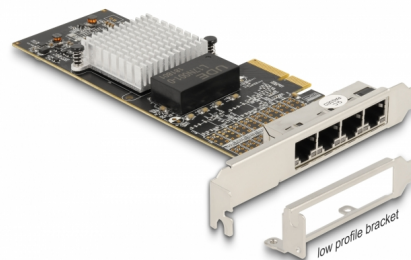

Delock Κάρτα PCI Express x4 προς 4 x RJ45 Gigabit LAN

Περιγραφή

Η κάρτα PCI Express από τη Delock προσφέρει τέσσερις θύρες δικτύου με ρυθμό μεταφοράς δεδομένων έως 1000 Mbps.

Αρ. προϊόντος 88606

EAN: 4043619886067

Χώρα προέλευσης: China

Συσκευασία: Συσκευασία

Προδιαγραφές

- Συνδετήρας:
εξωτερικά: 4 x Gigabit LAN, θηλυκός σύνδεσμος RJ45
εσωτερικά: 1 x PCI Express x4, V2.1
- Chipset: Intel i350
- Ρυθμός μεταφοράς δεδομένων:
Ethernet έως και 10 Mbps
Fast Ethernet έως και 100 Mbps
Gigabit Ethernet έως και 1000 Mbps
PCI Express x1 έως και 4 Gbps
- Υποστηρίζει IEEE 802.3 / 802.3u / 802.3ab
- Υποστήριξη IEEE 802.3az (Ethernet με απόδοση ενέργειας)
- Υποστηρίζει το Wake On LAN (WOL)
- Υποστηρίζει IEEE 802.1Q εικονικό LAN (VLAN)
- Υποστηρίζει πλαίσια μεγάλου μεγέθους 9k
- Ένδειξη LED για σύνδεση και δραστηριότητα

Technical characteristics

Chipset:	Intel® i350
Ρυθμός μεταφοράς δεδομένων:	Ethernet up to 10 Mbps Fast Ethernet up to 100 Mbps Gigabit Ethernet up to 1 Gbps

Physical characteristics

Slot bracket:	Χαμηλής Κατανομής standard
---------------	-------------------------------