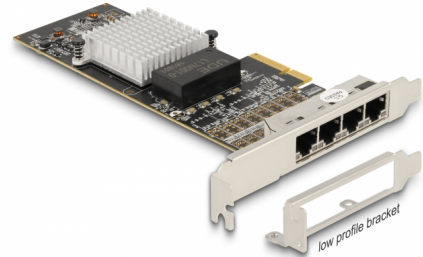

# Delock PCI Express x4 karta na 4 x RJ45 Gigabit LAN

## Popis

PCI Express karta od Delocku nabízí čtyři síťové porty s přenosovou rychlostí až do 1000 Mbps.

## Technické detaily

- Konektor:  
externí: 4 x Gigabit LAN RJ45 samice  
interní: 1 x PCI Express x4, V2.1
- Chipset: Intel i350
- Datová rychlost přenosu:  
Ethernet až do 10 Mbps  
Fast Ethernet až do 100 Mbps  
Gigabit Ethernet až do 1000 Mbps  
PCI Express x1 až do 4 Gbps
- Podporuje IEEE 802.3 / 802.3u / 802.3ab
- Podporuje IEEE 802.3az (Energy Efficient Ethernet – Energetická účinnost Ethernetu)
- Podporuje Wake On LAN (WOL)
- Podporuje IEEE 802.1Q Virtual LAN (VLAN)
- Podporuje 9k Jumbo Frames
- LED indikátor pro připojení a aktivity

## Interface

Externí:	4 x Gigabit LAN RJ45 samice
Interní:	1 x PCI Express x4, V2.1