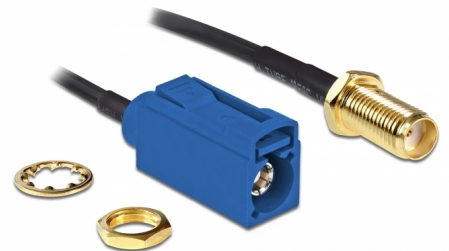

# Delock Kabel antenowy FAKRA C żeńskie > SMA żeńskie grodzi RG-174 20 cm

## Opis

Kabel antenowy firmy Delock nadaje się do podłączania komponentów technologii radiowej.

20 cm

**Numer artykułu 88581**

EAN: 4043619885817

Kraj pochodzenia: China

Opakowanie: Torba na zamek błyskawiczny

## Szczegóły techniczne

- Złącze:
  - 1 x FAKRA C żeńskie >
  - 1 x SMA żeński grodzi
- FAKRA C: RAL 5005 Niebieski
- Impedancja: 50 Ohm
- Typ przewodu: RG-174
- Przewód: koncentryczny
- Tłumienie przewodu: 1,5 dB @ 1,5 GHz na metr
- Średnica kabla: ok. 2,9 mm
- Kolor przewodu: czarny
- Najmniejszy promień skrętu: 10,5 mm
- Długość ze złączami (L): ok. 20 cm